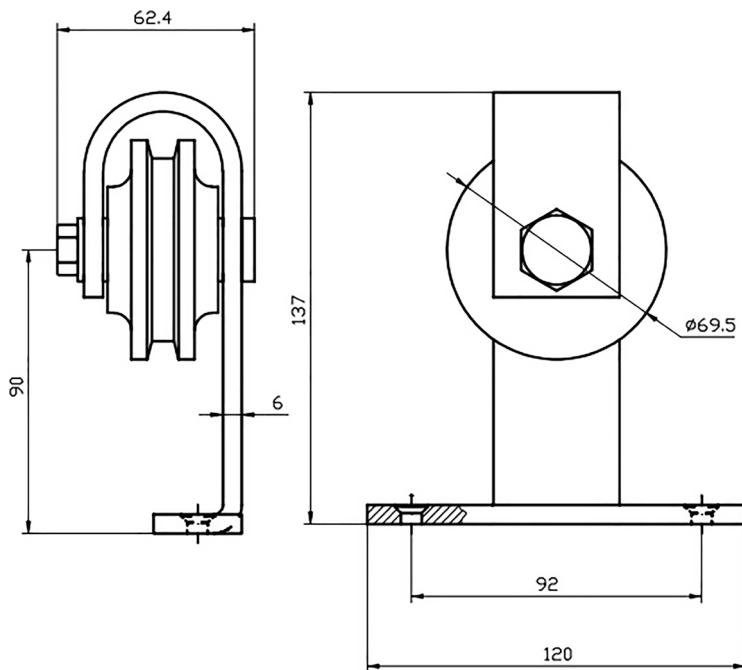

RUSTIC TOP

*PCH Aconseja al menos 40mm para que solape la puerta

Todas las dimensiones en mm.