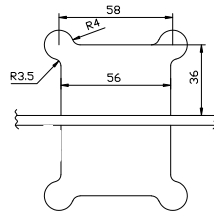

ABATIBLE ÉLITE

✓ CRISTAL 8-10 mm   ✓ 50 kg

Para puertas abatibles de cristal
Peso máximo de la puerta 50 kg.

Aplicaciones

- El sistema Élite está diseñado para puertas abatibles de vidrio templado de hasta 50 Kg.
- Construido en Acero Inoxidable con un acabado brillo
- Bisagras de 90° con retención
- Tiradores de diferentes diseños.

Especificaciones de la puerta

	ABAE50
Peso max. de la hoja	50 kg
Ancho min. de la hoja	800 mm
Alto max. de la hoja	2.000 mm
Número de hojas	1
Grosor vidrio	6-8-10 mm

Especificaciones del kit

Los kits contienen 2 Bisagras y 1 tirador de acero inoxidable.

*Tirador: 20000015 / 20000011 / 20000013