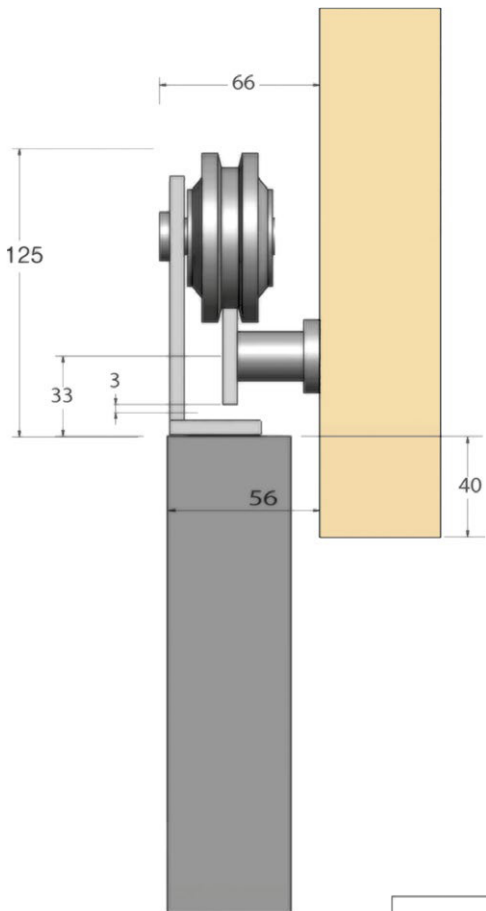

Rustic Top

Se aconseja al menos 40mm para que solape la puerta

Todas las dimensiones en mm.