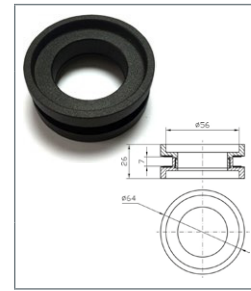

TC30

Tirador
redondo
negro
puerta de
cristal