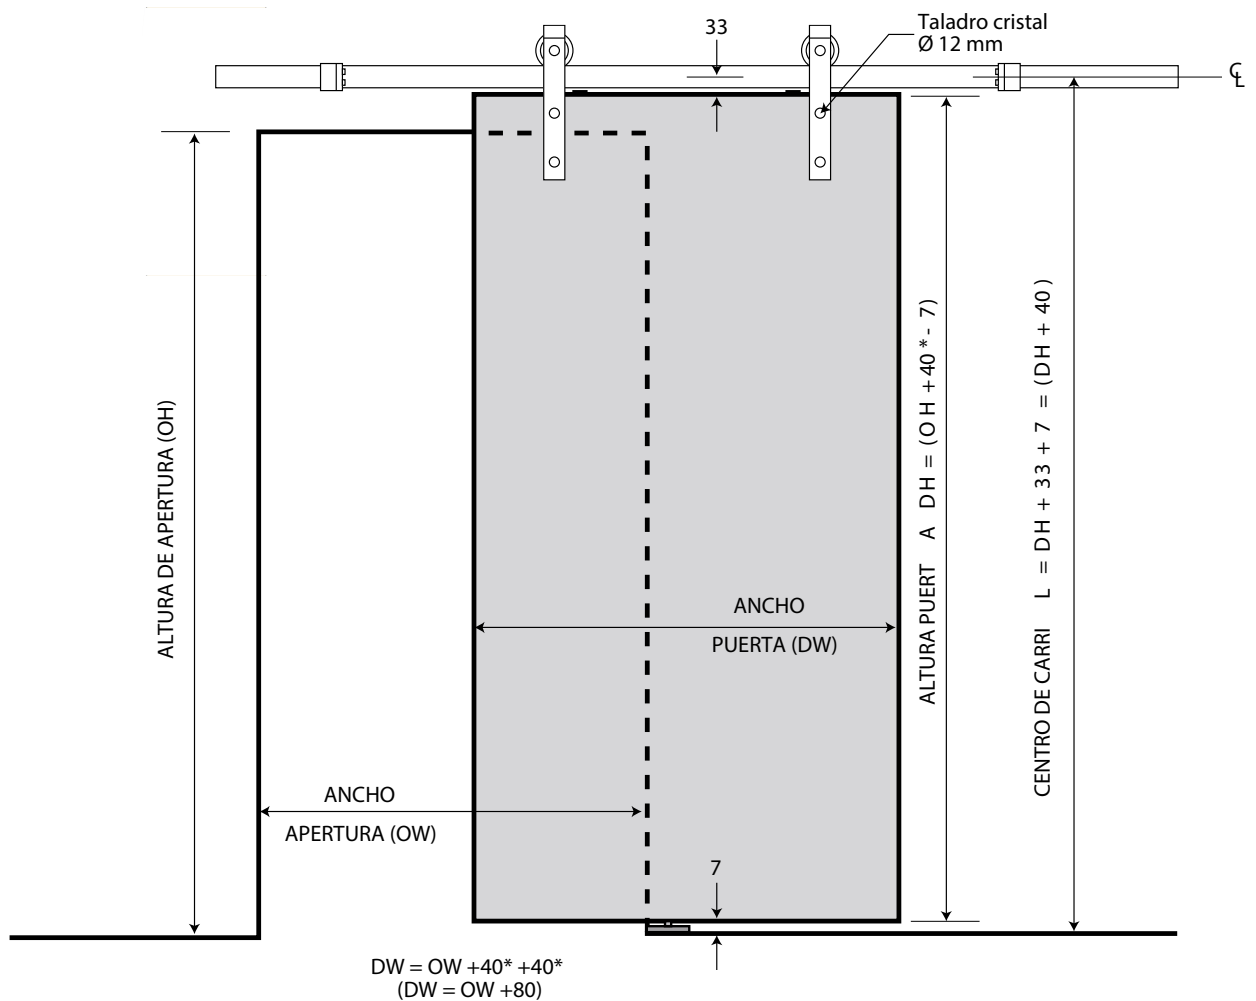

Rustic Glass

Se aconseja al menos 40mm para que solape la puerta

Todas las dimensiones en mm.