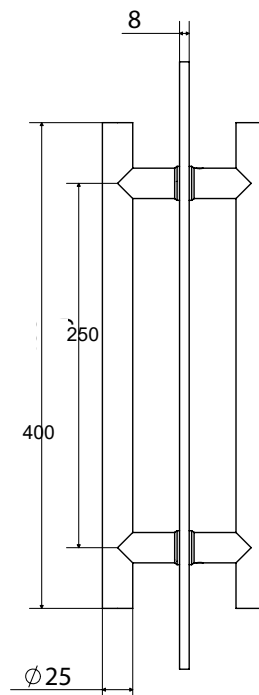

ABATIBLE ÉLITE

✓ CRISTAL 8-10 mm   ✓ 50 kg

Para puertas abatibles de cristal
Peso máximo de la puerta 50 kg.

Aplicaciones

- El sistema Élite está diseñado para puertas abatibles de vidrio templado de hasta 50 Kg.
- Construido en Acero Inoxidable con un acabado brillo
- Bisagras de 90° con retención
- Tiradores de diferentes diseños.

Especificaciones de la puerta

	ABAE50
Peso max. de la hoja	50 kg
Ancho min. de la hoja	800 mm
Alto max. de la hoja	2.000 mm
Número de hojas	1
Grosor vidrio	6-8-10 mm

Especificaciones del kit

Los kits contienen 2 Bisagras y 1 tirador de acero inoxidable.

*Tirador: 20000015 / 20000011 / 20000013