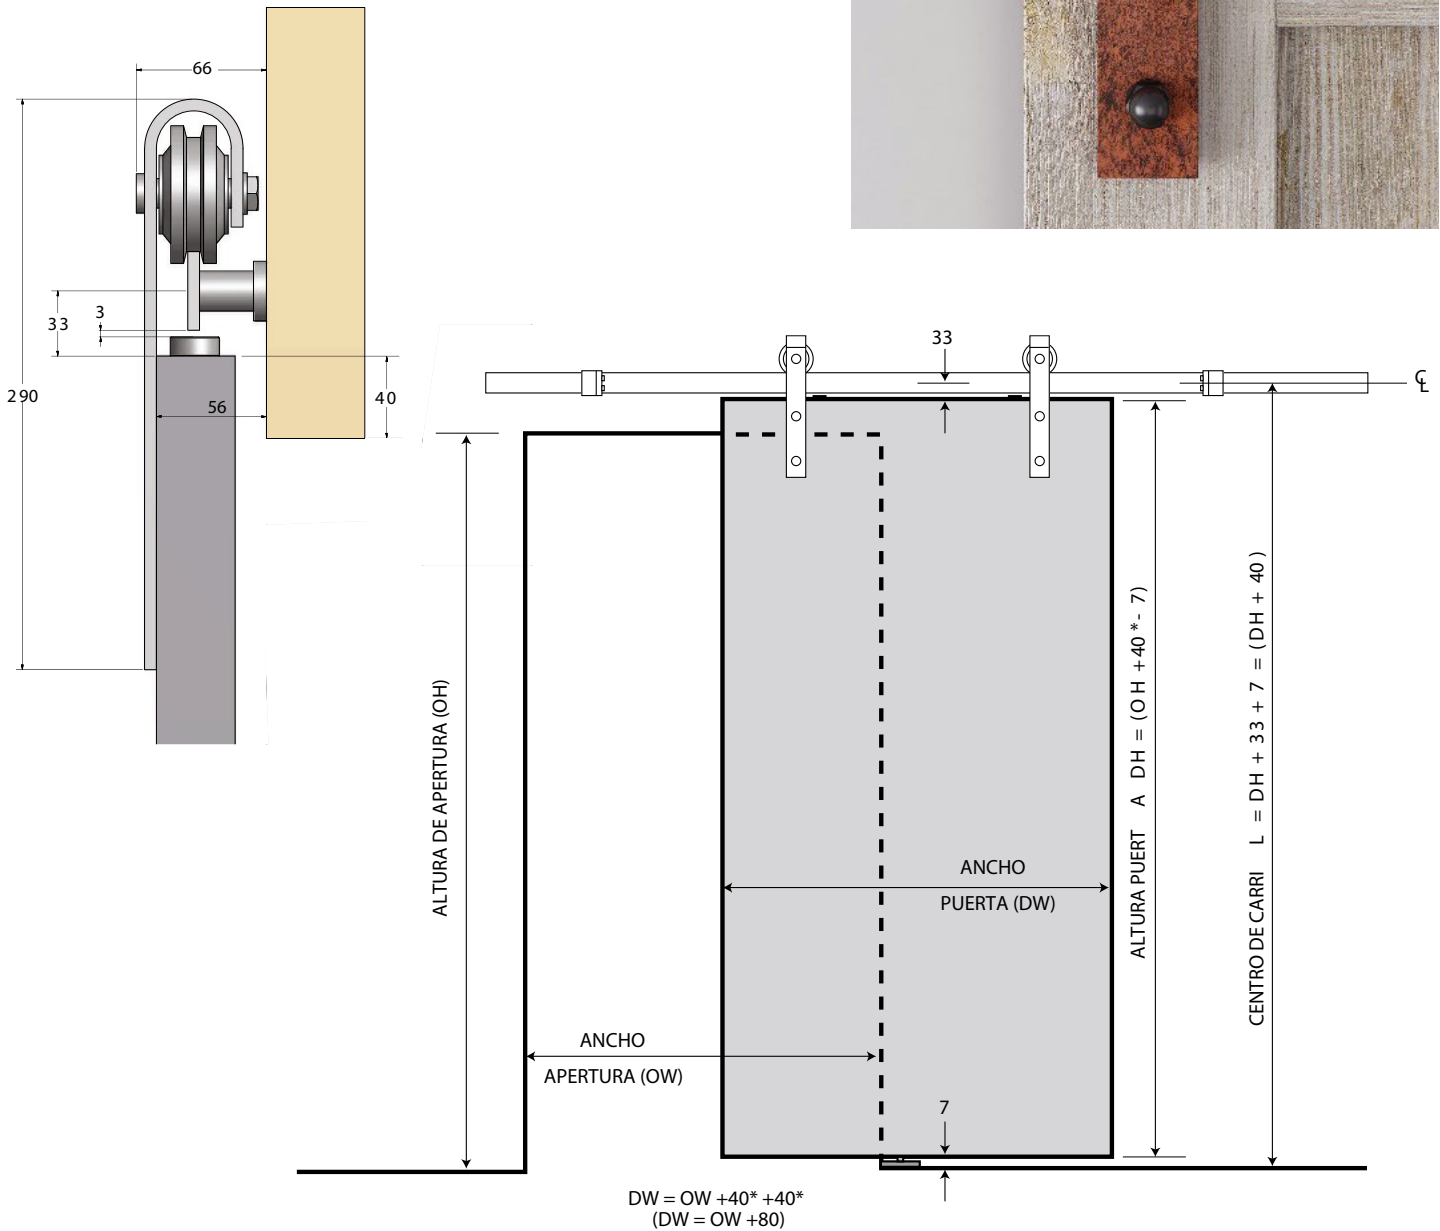

Rustic Óxido

Se aconseja al menos 40mm para que solape la puerta

Todas las dimensiones en mm.