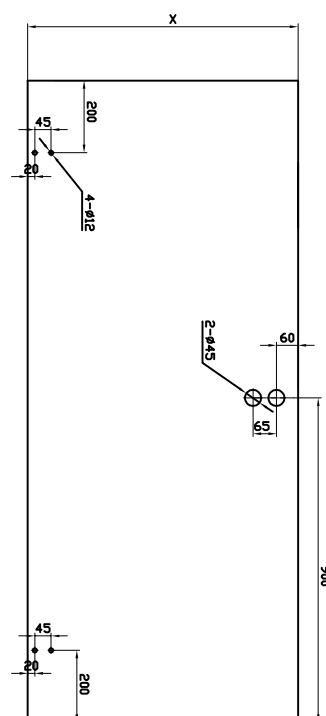

Especificaciones de la puerta

	ABAE50
Peso max. de la hoja	50 kg
Ancho min. de la hoja	800 mm
Alto max. de la hoja	2.000 mm
Número de hojas	1
Grosor vidrio	6-8-10 mm

Especificaciones del kit

Los kits contienen 2 Bisagras y 1 tirador de acero inoxidable.

Especificaciones de la puerta

	ABAP150
Peso max. de la hoja	50 kg
Ancho min. de la hoja	900 mm
Alto max. de la hoja	2.000 mm
Número de hojas	1
Grosor vidrio	8-10-12 mm

Especificaciones del kit

Los kits contienen 2 Bisagras y 1 Cerradura con manilla de acero inoxidable.