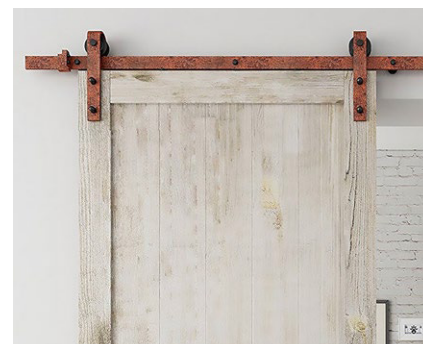

RUSTIC ÓXIDO

☒ MADERA ☒ METAL

Ref.	Descripción	
R80RUST2	Kit Rustic Óxido 80 Kg de 2.000 mm	
R80RUST3	Kit Rustic Óxido 80 Kg de 2.800 mm