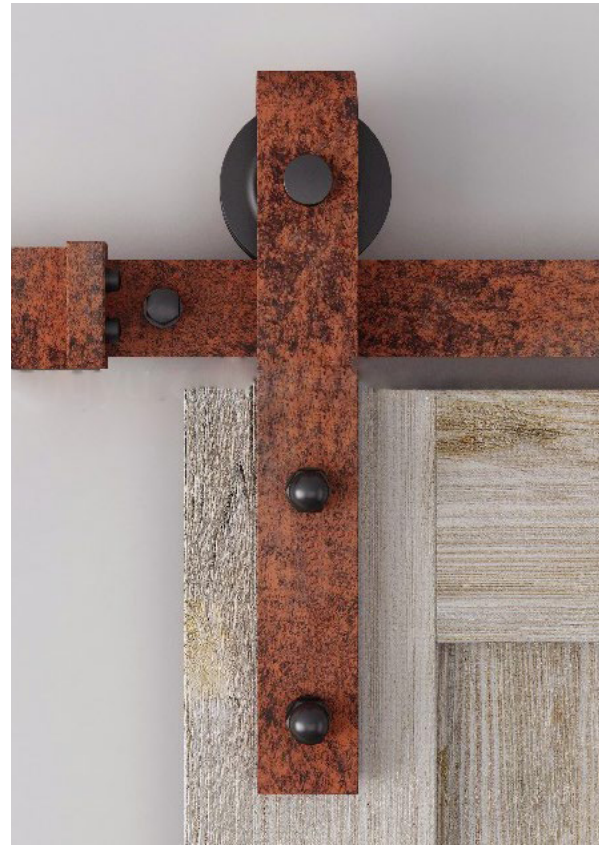

Rustic Óxido

Se aconseja al menos 40mm para que solape la puerta

Todas las dimensiones en mm.