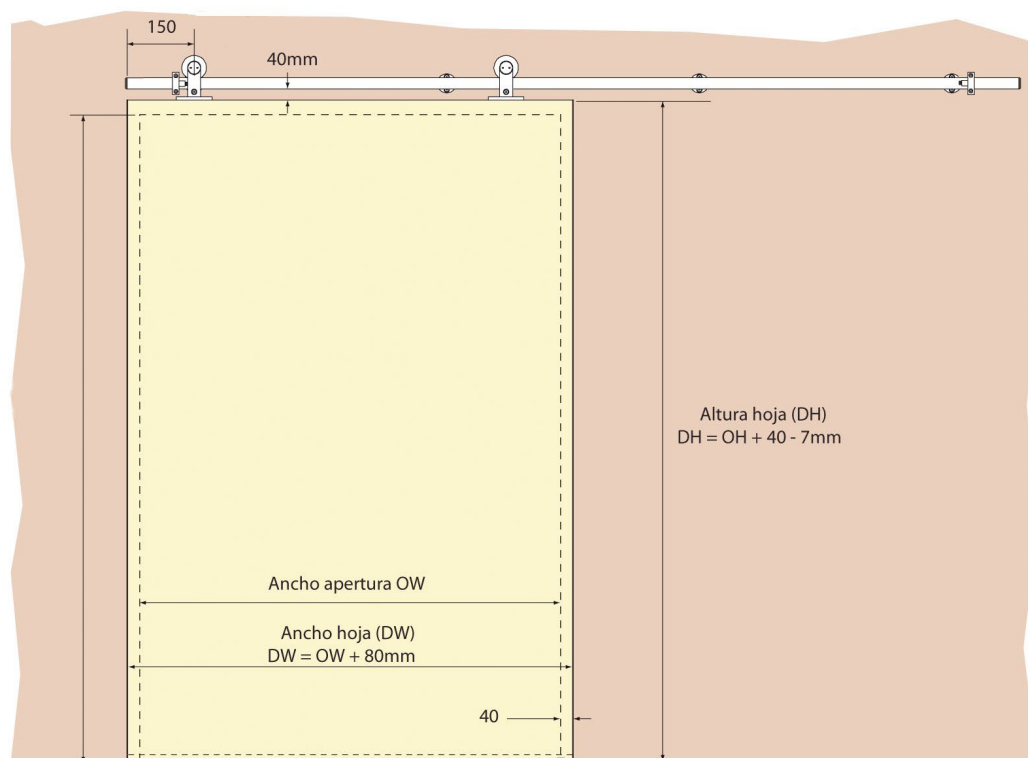

SIENNA MADERA