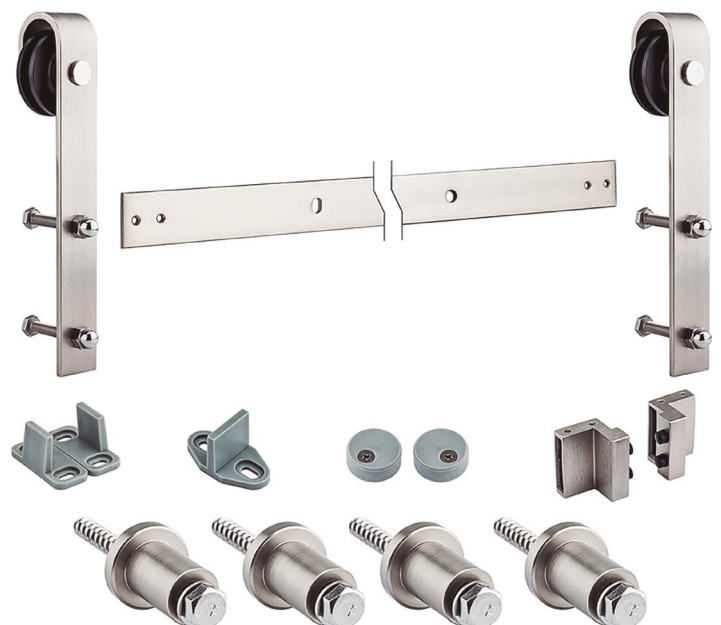

✓ MADERA   ✓ 80 kg

Para puertas correderas de madera.
Peso máximo de la puerta 80 kg.

Aplicaciones

- El sistema Rustic Inox ofrece una estética rústica para puertas correderas de hasta 80 kg.
- Los colgaderos consisten en tiras de metal de acero inoxidable.
- Tiene un acabado brillo de alta calidad y duradero.
- Fácil de instalar.
- Disponible en longitud de 2 metros y 2,8 metros.

Especificaciones de la puerta

	RSS80/20	RSS80/28	RSS80/28 DUO
Peso max. de la hoja	120 kg	120 kg	120 kg
Ancho min. de la hoja	500 mm	500 mm	500 mm
Ancho max. de la hoja	1.000 mm	1.400 mm	700 mm
Altura max. de la hoja	2.500 mm	2.500 mm	2.500 mm
Grosor de la hoja	20-46 mm	20-46 mm	20-46 mm
Nº hojas	1	1	2

Especificaciones del kit

Los kits contienen 2 colgaderos, 2 frenos, 1 guía inferior, 1 carril de 2 metros, separadores de pared y tornillería.

Kit Duo Incluye juego de accesorios para 2 puertas.