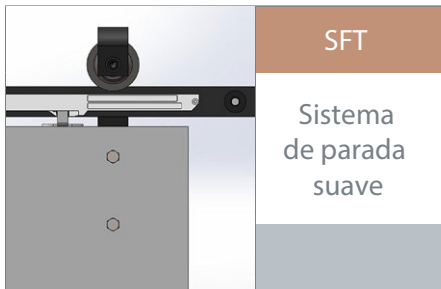

Guía Inf
Nylon
Madera

8-12/SS

Guía Inf.
Regulable
Inox cristal

F80

Tope de
seguridad
Rustic

JS80

Juego de
soportes
puertas en
paralelo

ACCESORIOS