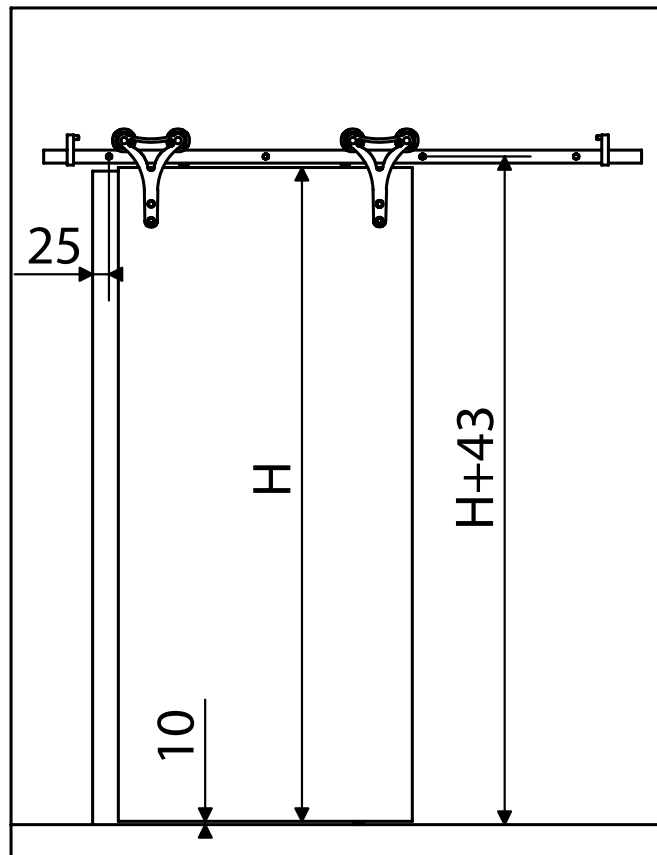

Rustic 140

Se aconseja al menos 40mm para que solape la puerta

Todas las dimensiones en mm.