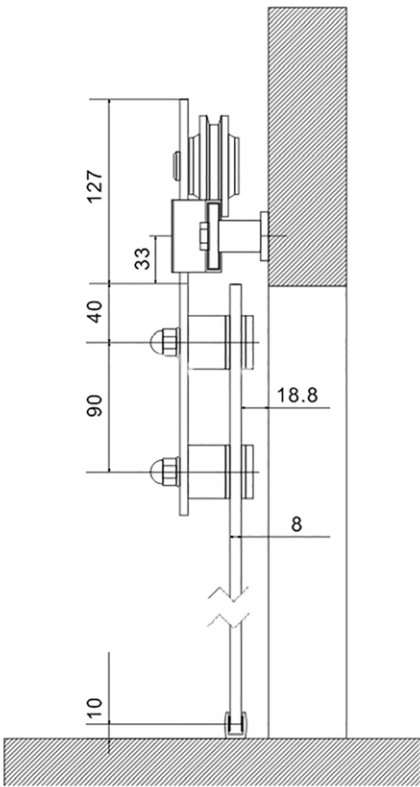

Rustic Glass

Se aconseja al menos 40mm para que solape la puerta

Todas las dimensiones en mm.