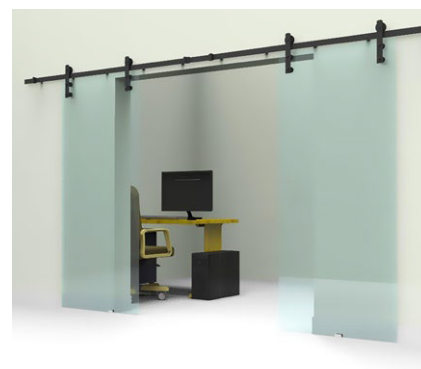

RUSTIC GLASS

☒ CRISTAL

Ref.	Descripción
RG80/20	Kit Rustic Glass 80 Kg de 2.000 mm
RG80/28	Kit Rustic Glass 80 Kg de 2.800 mm
RG80/30DUO**	Kit Rustic Glass 80 kg de 3.000 mm 2 Puestas

**Kit con 2 carriles de 1,5 metros + unión