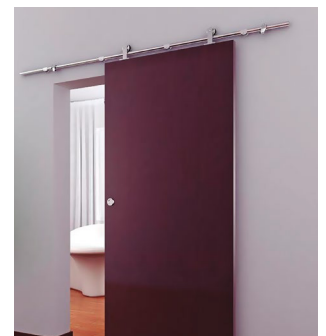

Sienna Madera M120

Para puertas de madera hasta 120Kg

Ref.	Descripción	PVP
SC120M/20	kit Sienna Madera 2.000mm para 120kg	
SC120M/30	kit Sienna Madera 3.000mm para 120kg	
SC120M/D	Kit Sienna Duo Vidrio 3.000mm