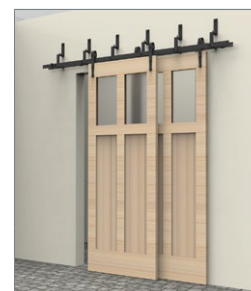

Guía Inf
Nylon
Madera

8-12/SS

Guía Inf.
Regulable
Inox cristal

F80

Tope de
seguridad
Rustic

JS80

Juego de
soportes
puertas en
paralelo

ACCESORIOS