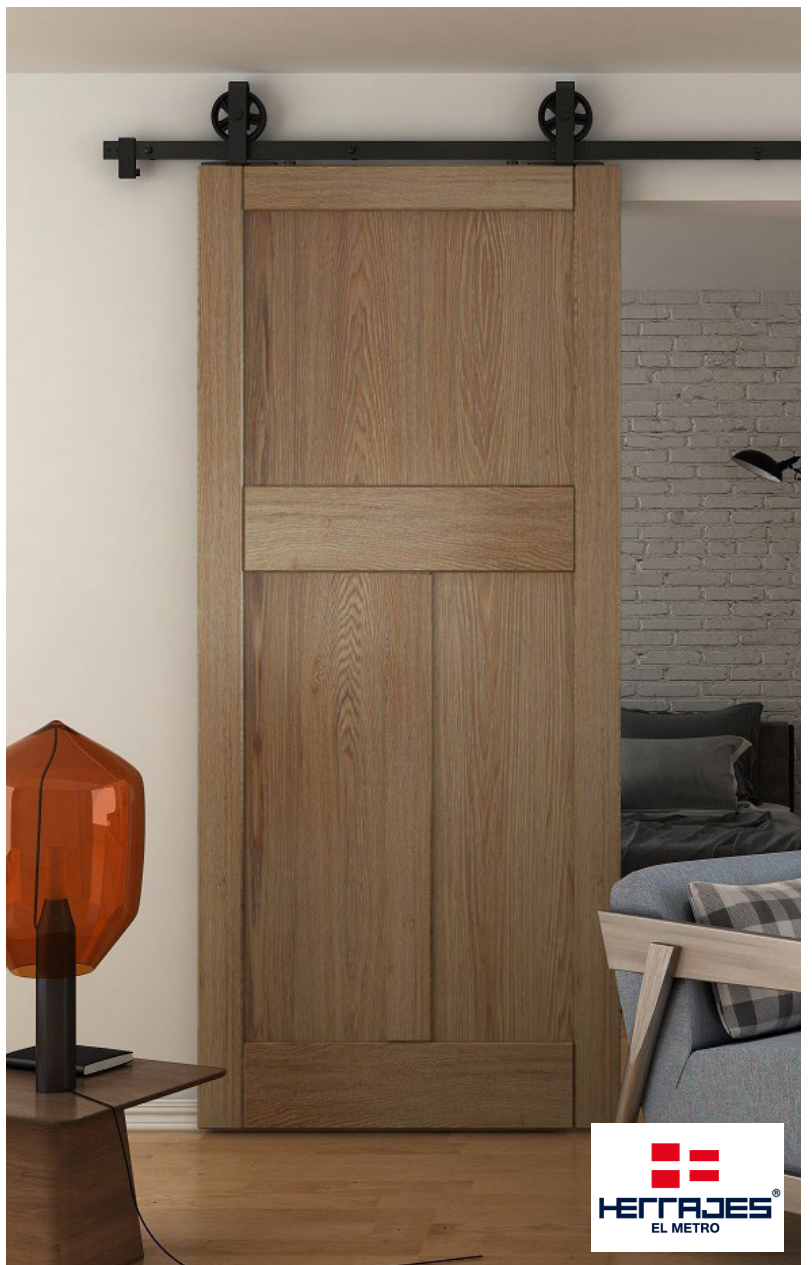

Rustic Grand Top

Se aconseja al menos 40mm para que solape la puerta