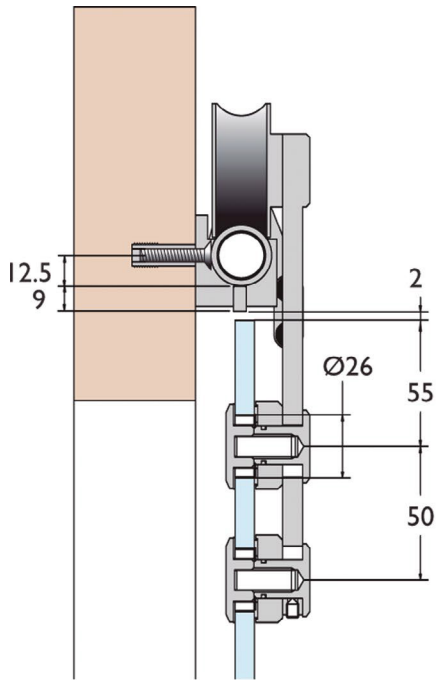

SIENNA CRISTAL

*Sistema regulable en altura 2,5 mm