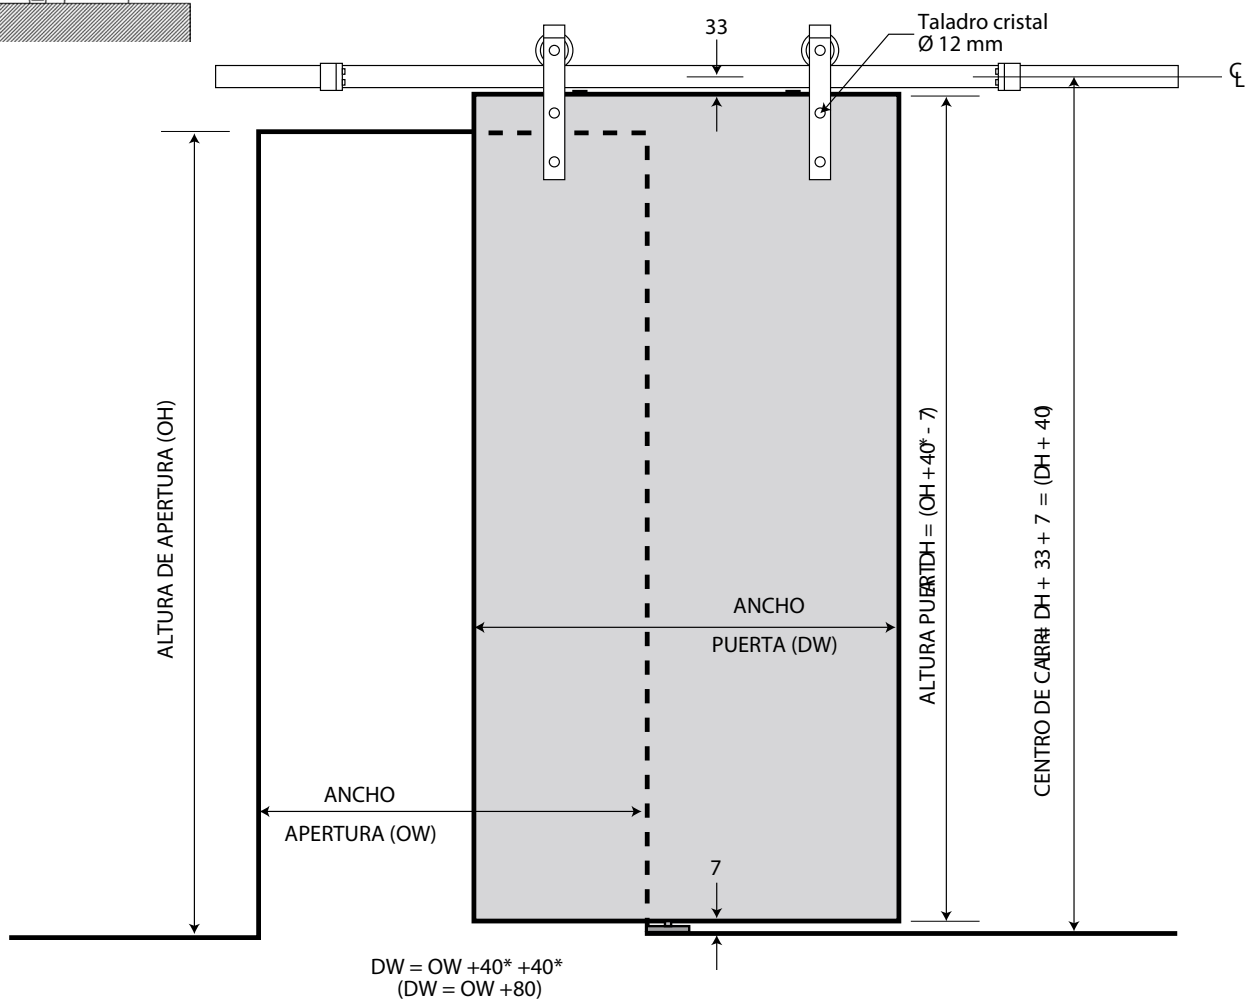

RUSTIC GLASS

Se aconseja al menos 40mm para que solape la puerta

Todas las dimensiones en mm.