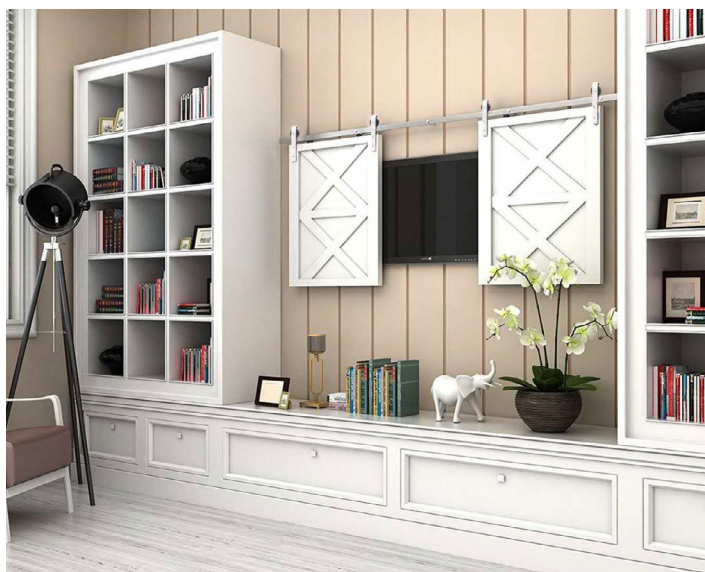

RUSTIC 25

- ✓ MADERA
- ✓ 25 kg

Sistema de acero inoxidable para puertas de madera. Peso máximo de la puerta 25 kg.

Aplicaciones

- El sistema Rustic 25 está especialmente diseñado para armarios, muebles y decoración, con una estética rústica,
- Fabricado en acero inoxidable.
- Ruedas con rodamientos resistentes al desgaste que garantizan la estabilidad y fluidez de la puerta.
- Fácil de instalar.
- Kit disponible en 1 metro y 1,52 metros

Especificaciones de la puerta

	RS25 / 1	RS25 / 15
Peso max. de la hoja	25 kg	25 kg
Número de puertas	1	1 ó 2
Grosor de la hoja	16 a 22 mm	16 a 22 mm
Ancho Min-Max	300-500	300-750

Especificaciones del kit

Los kits contienen 2 x colgaderos, 2 x frenos, 1 x guía, 1 x carril plano de 1 metro ó 1,52 metros, separadores de pared y tornillería.

Kit Duo incluye juego de accesorios para 2 puertas.