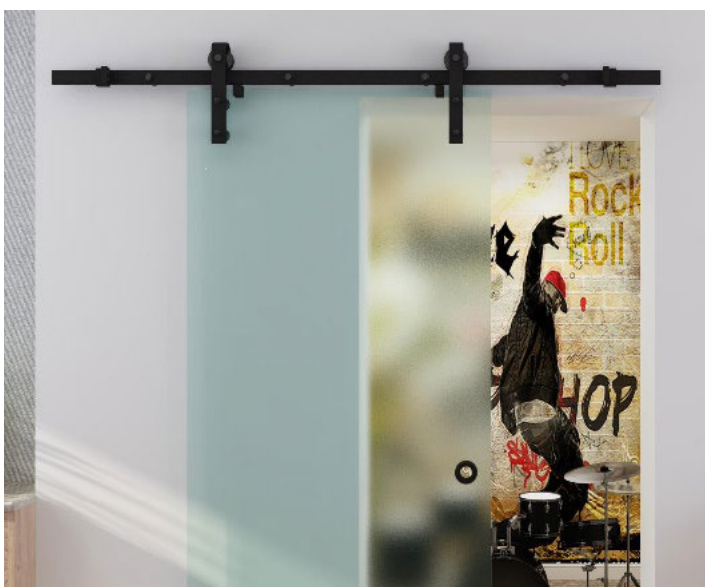

Rustic Glass

✓ CRISTAL

Aplicaciones

- El sistema Rustic Glass ofrece una estética rústica para puertas correderas de hasta 80 kg.
- Los colgaderos consisten en tiras de metal con un acabado rústico.
- El acabado es de color negro, de alta calidad y duradero.
- Fácil de instalar.
- Disponible en longitud de 2 metros, 2,8 metros y 3 metros.

Especificaciones de la puerta

	RG80/20	RG80/28	RG80/30
Peso max. de la hoja	80 kg	80 kg	80 kg
Ancho min. de la hoja	500 mm	500 mm	500 mm
Ancho max. de la hoja	1.000 mm	1.400 mm	1.500 mm
Número de hojas	1	1 ó 2	1 ó 2
Grosor de la hoja	8-10 mm	8-10 mm	8-10 mm

Especificaciones del kit

Los kits contienen: 2 colgaderos, 2 frenos, 1 guía inferior, 1 carril de 2 metros, 2,8 metros ó 3 metros, separadores de pared y tornillería.

Kit Duo: Incluye juego de accesorios para 2 puertas.