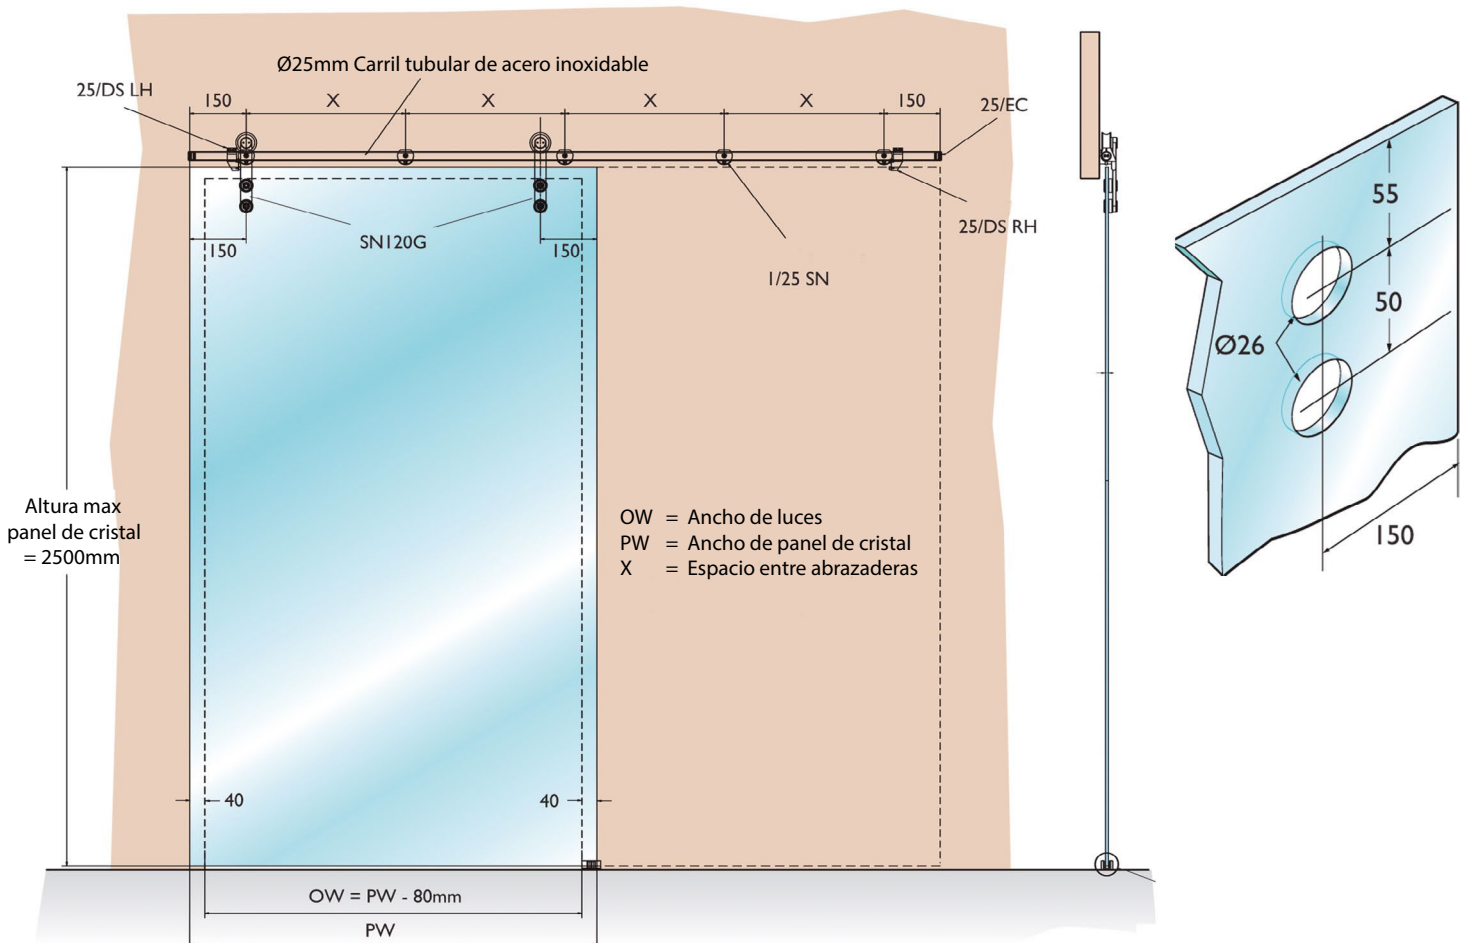

Especificaciones del kit

Los kits contienen: Carril de acero inoxidable de 2 o 3 Mtrs, 2 colgaderos, 4 o 6 abrazaderas, 2 frenos, 1 guía inferior y 2 tapones.

Kit Duo Incluye juego de accesorios para 2 puertas.

SIENNA CRISTAL

*Sistema regulable en altura 2,5 mm

- ✓ MADERA
- ✓ 120 kg

Sistema de acero inoxidable para puertas de madera. Peso máximo de la puerta 120 kg.

Aplicaciones

- Sistema de acero inoxidable para puertas sin marco.
- Sistema para hojas 120 kg. diseñado para hojas de 30-70 mm de grosor.
- Los rodillos han sido diseñados para moverse sin esfuerzo.
- Los frenos están posicionados en el carril para limitar el movimiento de la puerta.