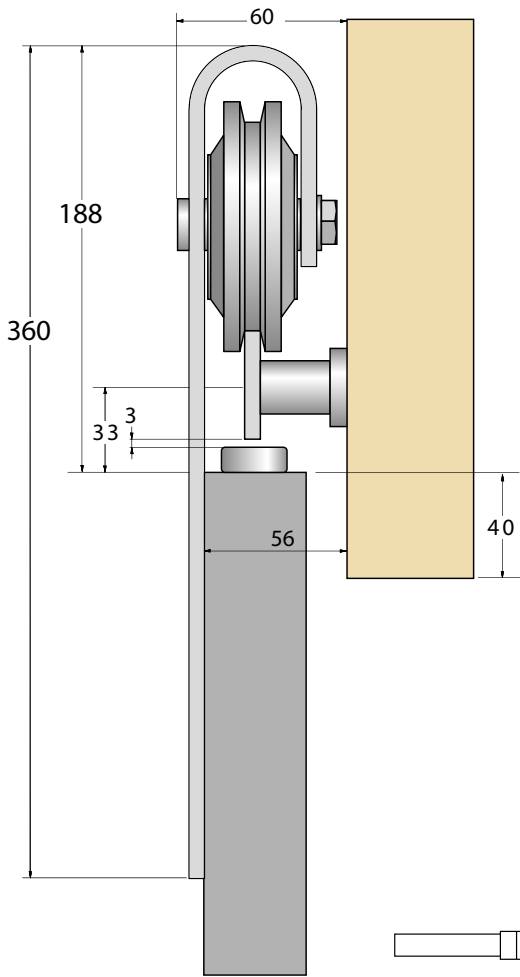

Rustic Grand

Se aconseja al menos 40mm para que solape la puerta

Todas las dimensiones en mm.