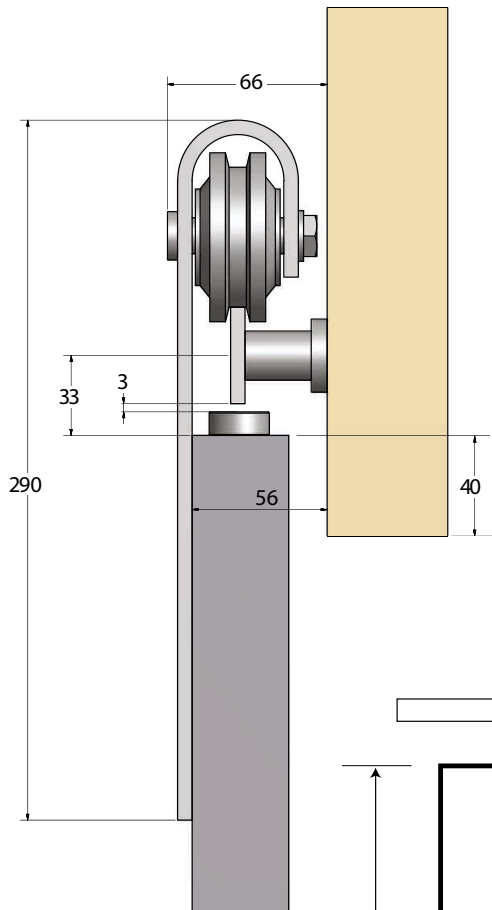

RUSTIC INOX

Se aconseja al menos 40 mm para que solape la puerta

Todas las dimensiones en mm.