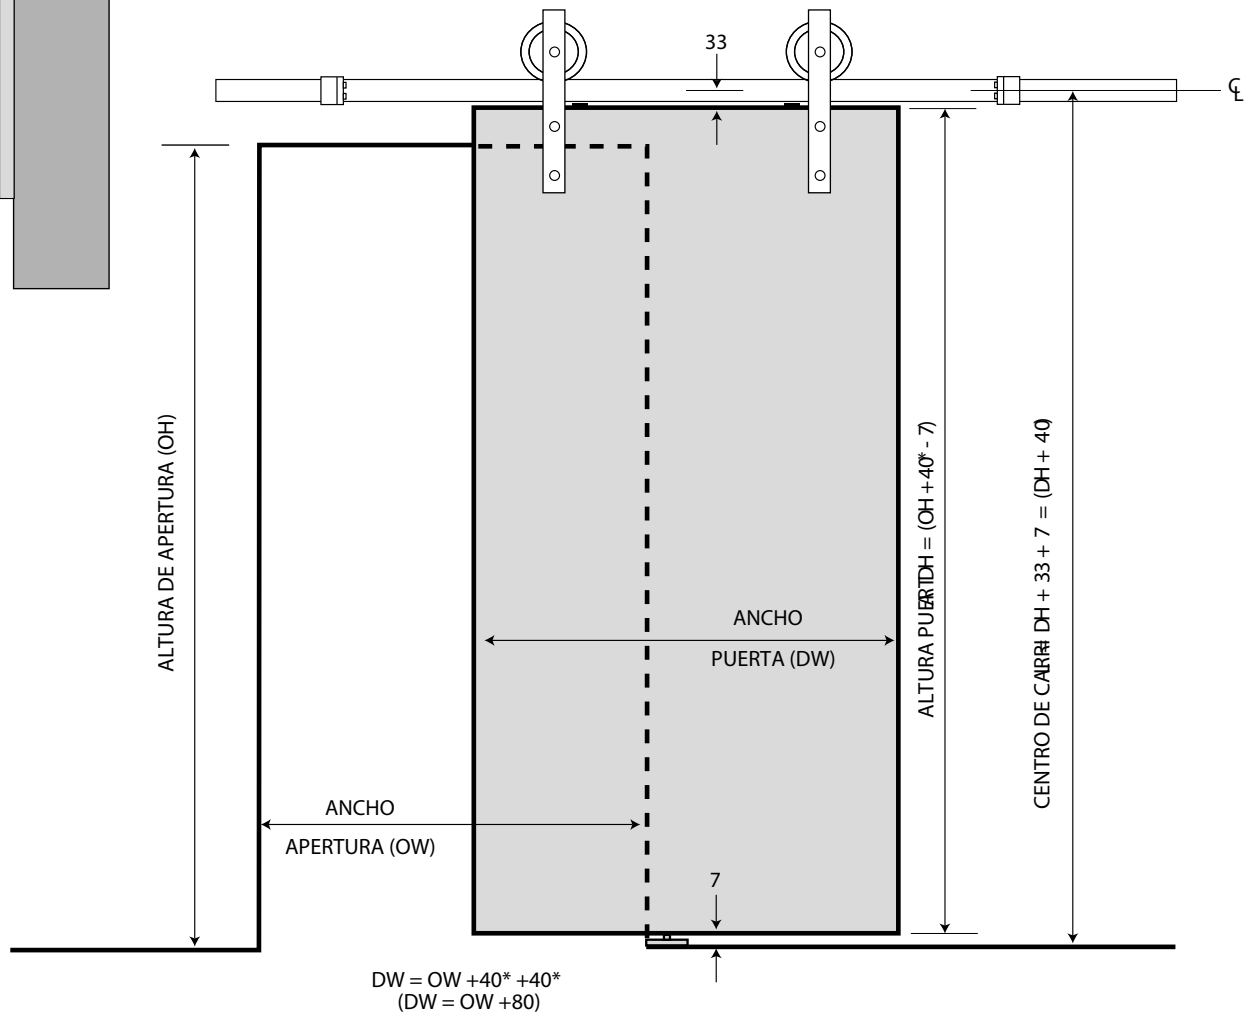

RUSTIC GRAND

Se aconseja al menos 40 mm para que solape la puerta

Todas las dimensiones en mm.