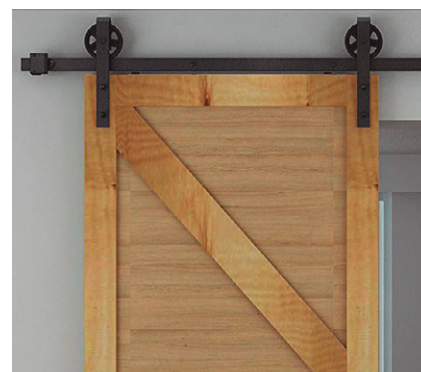

RUSTIC GRAND

☒ MADERA ☒ METAL

Ref.	Descripción
GR80/20	Kit Rustic Grand 80 Kg de 2.000 mm
GR80/28	Kit Rustic Grand 80 Kg de 2.800 mm
GR80/28DUO	Kit Rustic Grand 80 Kg de 2.800 mm 2 Puestas
GR80/30DUO**	Kit Rustic Grand 80 Kg de 3.000 mm 2 Puestas

**Kit con 2 carriles de 1,5 metros + unión