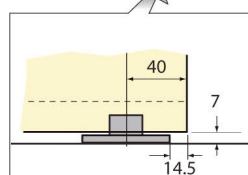

SIENNA MADERA