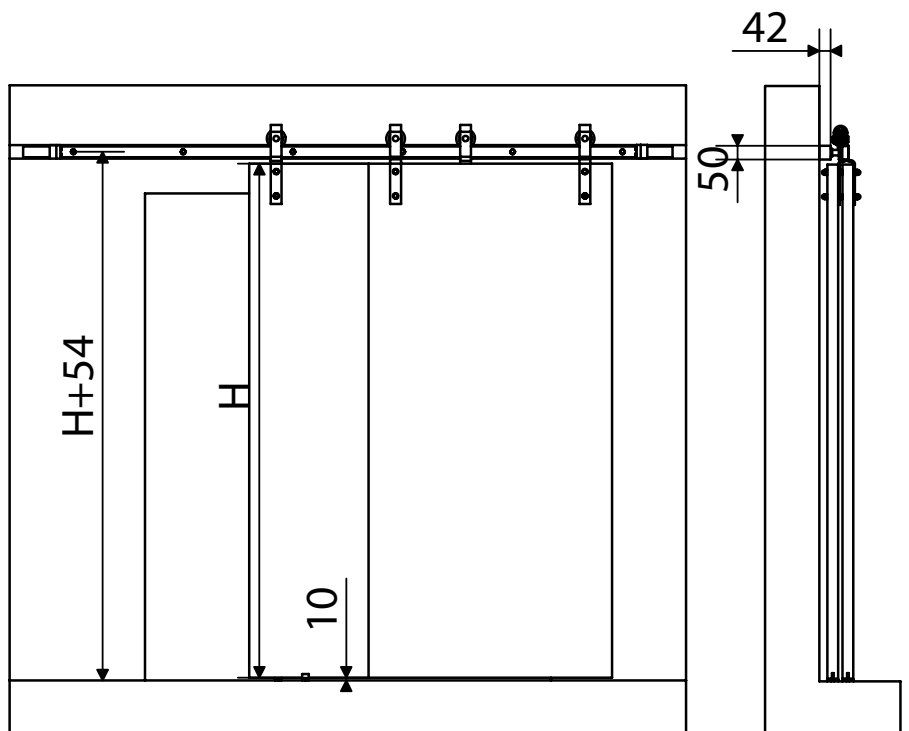

Rustic Double

Se aconseja al menos 40mm para que solape la puerta

Todas las dimensiones en mm.