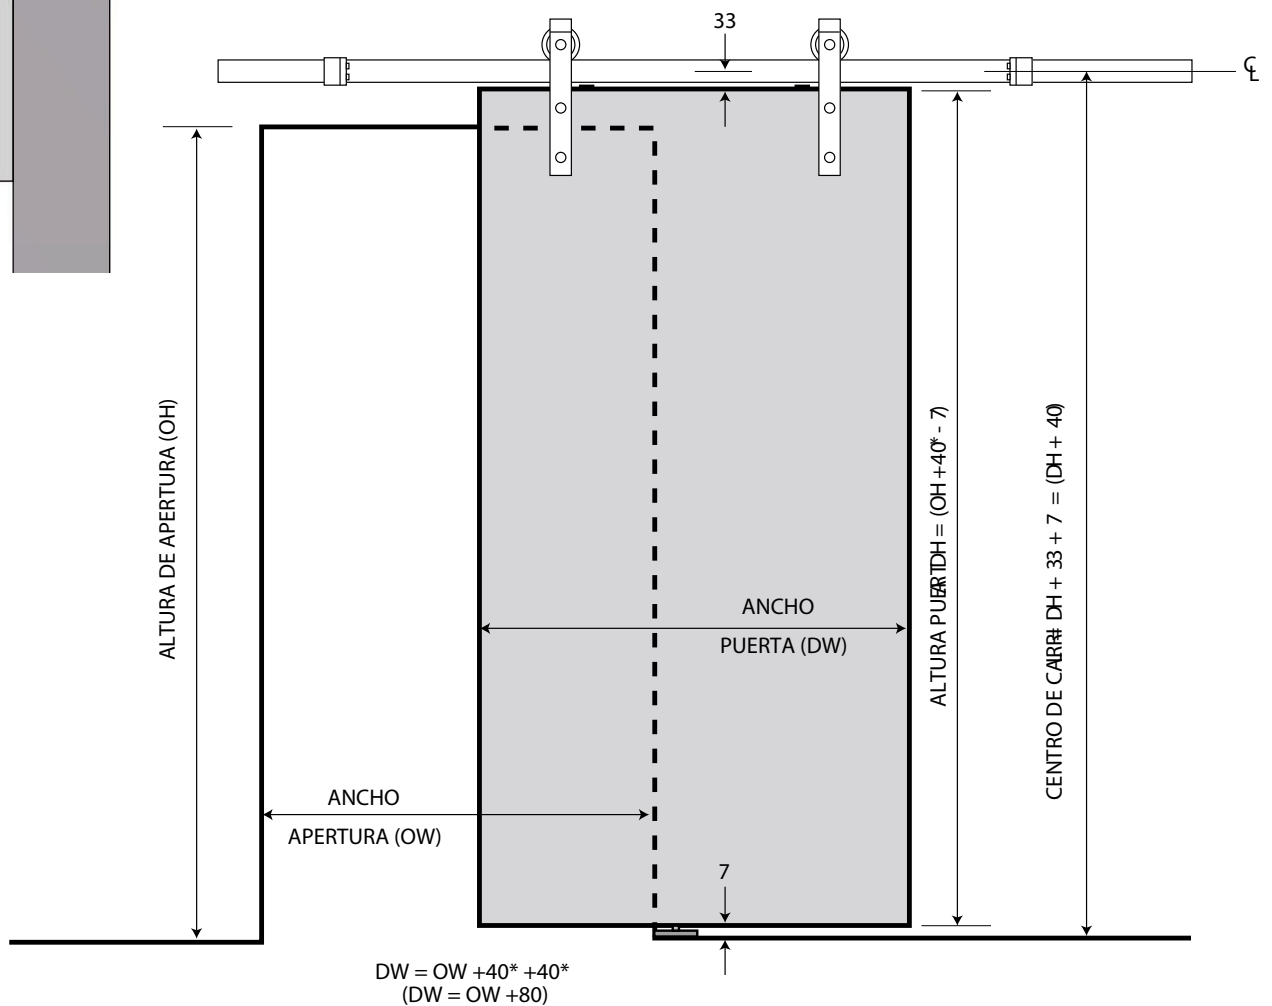

RUSTIC INOX

Se aconseja al menos 40 mm para que solape la puerta

Todas las dimensiones en mm.