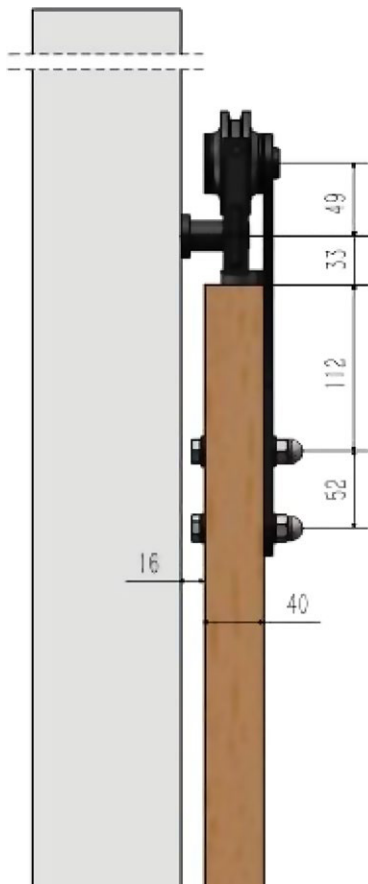

Rustic 140

Se aconseja al menos 40mm para que solape la puerta

Todas las dimensiones en mm.