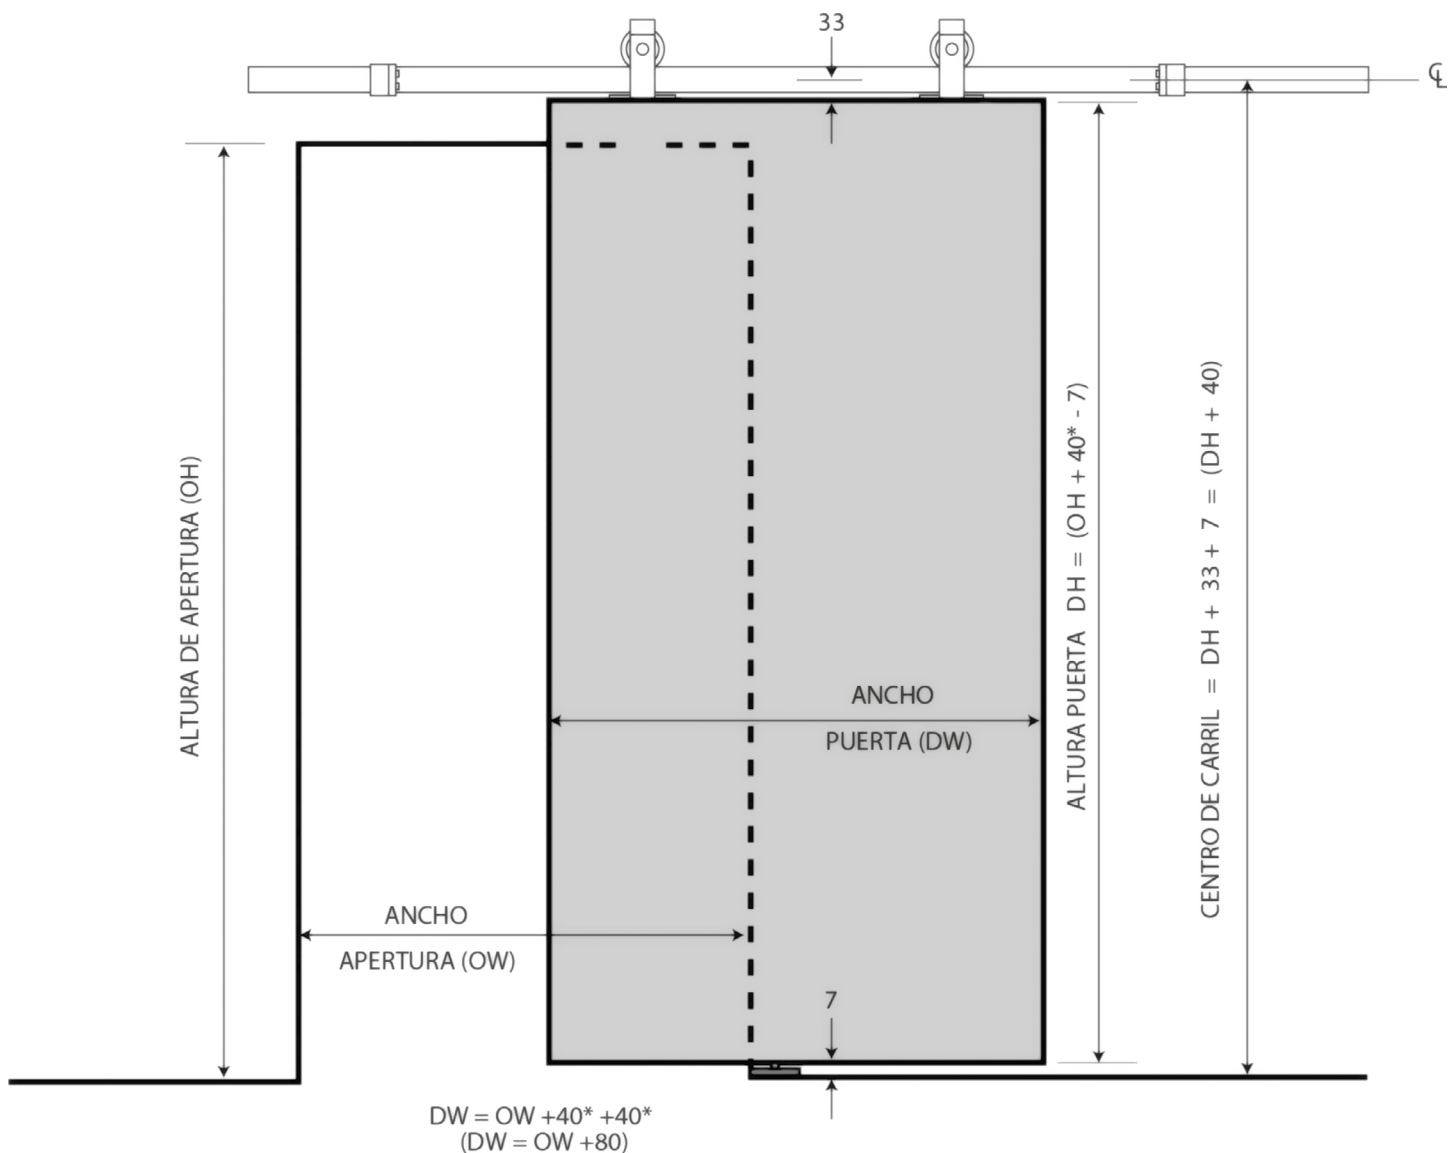

RUSTIC TOP

*PCH Aconseja al menos 40mm para que solape la puerta

Todas las dimensiones en mm.