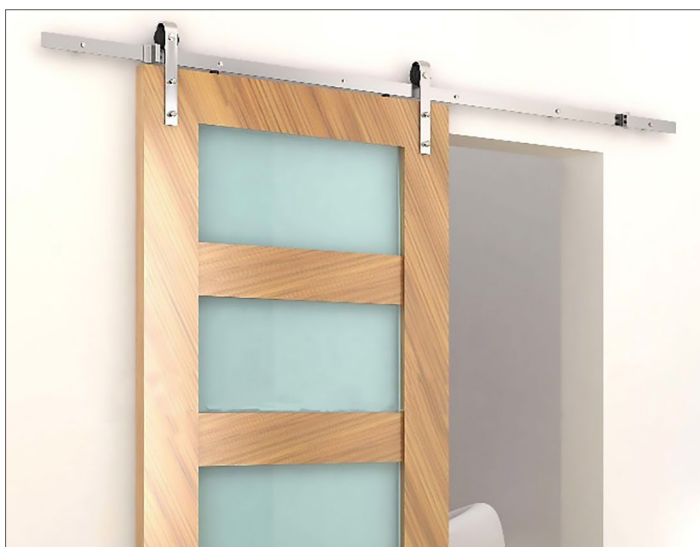

✓ MADERA   ✓ 80 kg

Para puertas correderas de madera.
Peso máximo de la puerta 80 kg.

Aplicaciones

- El sistema Rustic Inox ofrece una estética rústica para puertas correderas de hasta 80 kg.
- Los colgaderos consisten en tiras de metal de acero inoxidable.
- Tiene un acabado brillo de alta calidad y duradero.
- Fácil de instalar.
- Disponible en longitud de 2 metros y 2,8 metros.

Especificaciones de la puerta

	RSS80/20	RSS80/28	RSS80/28 DUO
Peso max. de la hoja	120 kg	120 kg	120 kg
Ancho min. de la hoja	500 mm	500 mm	500 mm
Ancho max. de la hoja	1.000 mm	1.400 mm	700 mm
Altura max. de la hoja	2.500 mm	2.500 mm	2.500 mm
Grosor de la hoja	20-46 mm	20-46 mm	20-46 mm
Nº hojas	1	1	2

Especificaciones del kit

Los kits contienen 2 colgaderos, 2 frenos, 1 guía inferior, 1 carril de 2 metros, separadores de pared y tornillería.

Kit Duo Incluye juego de accesorios para 2 puertas.