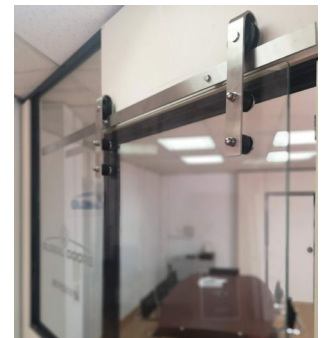

Rustic Glass

Para puertas de cristal hasta 80Kg

Ref.	Descripción	PVP
RGS80/20	Kit Rustic Glass 80 Kg de 2.000 mm	
RGS80/28	Kit Rustic Glass 80 Kg de 2.800 mm	
RGS80/D	Kit Rustic Glass 80 kg de 2.800 mm 2 Puertas