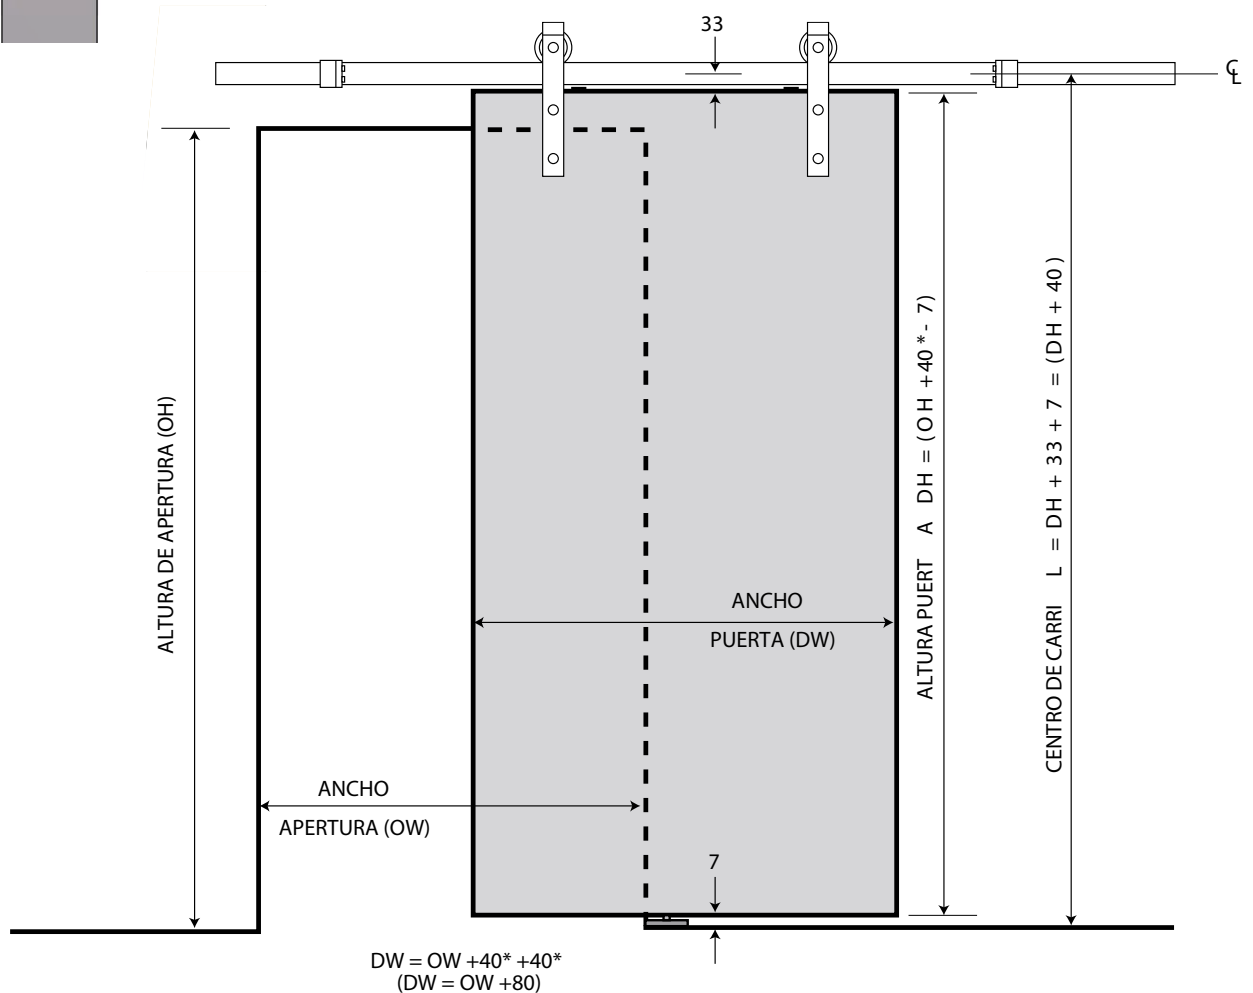

Rustic 80

Se aconseja al menos 40mm para que solape la puerta

Todas las dimensiones en mm.