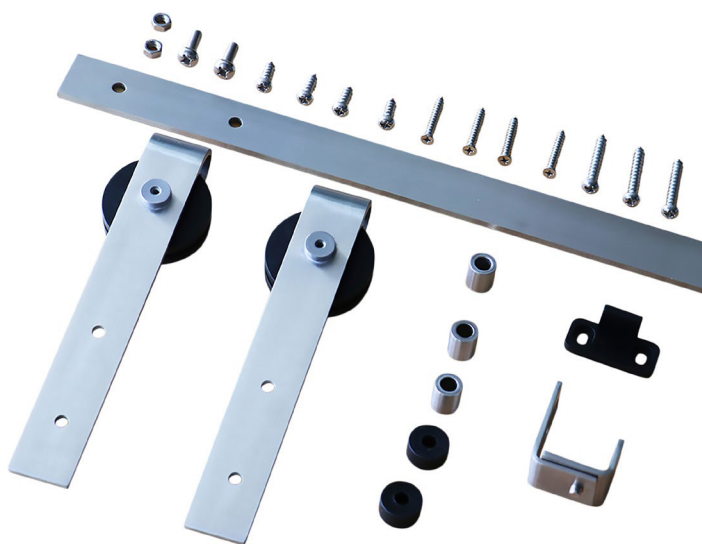

Especificaciones del kit

Los kits contienen 2 x colgaderos, 2 x frenos, 1 x guía, 1 x carril plano de 1 metro ó 1,52 metros, separadores de pared y tornillería.

Kit Duo incluye juego de accesorios para 2 puertas.