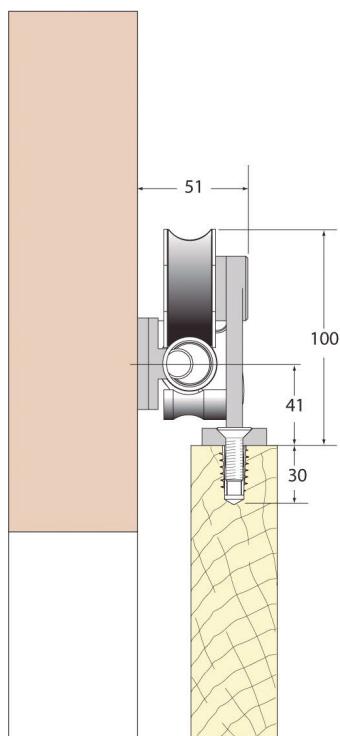

SIENNA MADERA