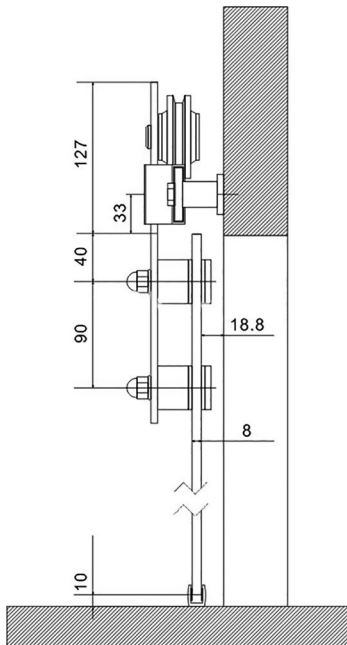

RUSTIC GLASS

Se aconseja al menos 40mm para que solape la puerta

Todas las dimensiones en mm.