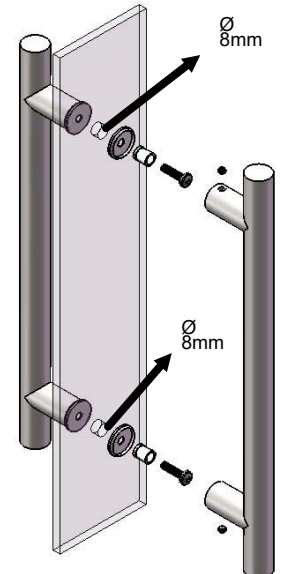

ABATIBLE ÉLITE

✓ CRISTAL 8-10 mm   ✓ 50 kg

Para puertas abatibles de cristal
Peso máximo de la puerta 50 kg.

Aplicaciones

- El sistema Élite está diseñado para puertas abatibles de vidrio templado de hasta 50 Kg.
- Construido en Acero Inoxidable con un acabado brillo
- Bisagras de 90° con retención
- Tiradores de diferentes diseños.

Especificaciones de la puerta

	ABAE50
Peso max. de la hoja	50 kg
Ancho min. de la hoja	800 mm
Alto max. de la hoja	2.000 mm
Número de hojas	1
Grosor vidrio	6-8-10 mm

Especificaciones del kit

Los kits contienen 2 Bisagras y 1 tirador de acero inoxidable.

*Tirador: 20000015 / 20000011 / 20000013