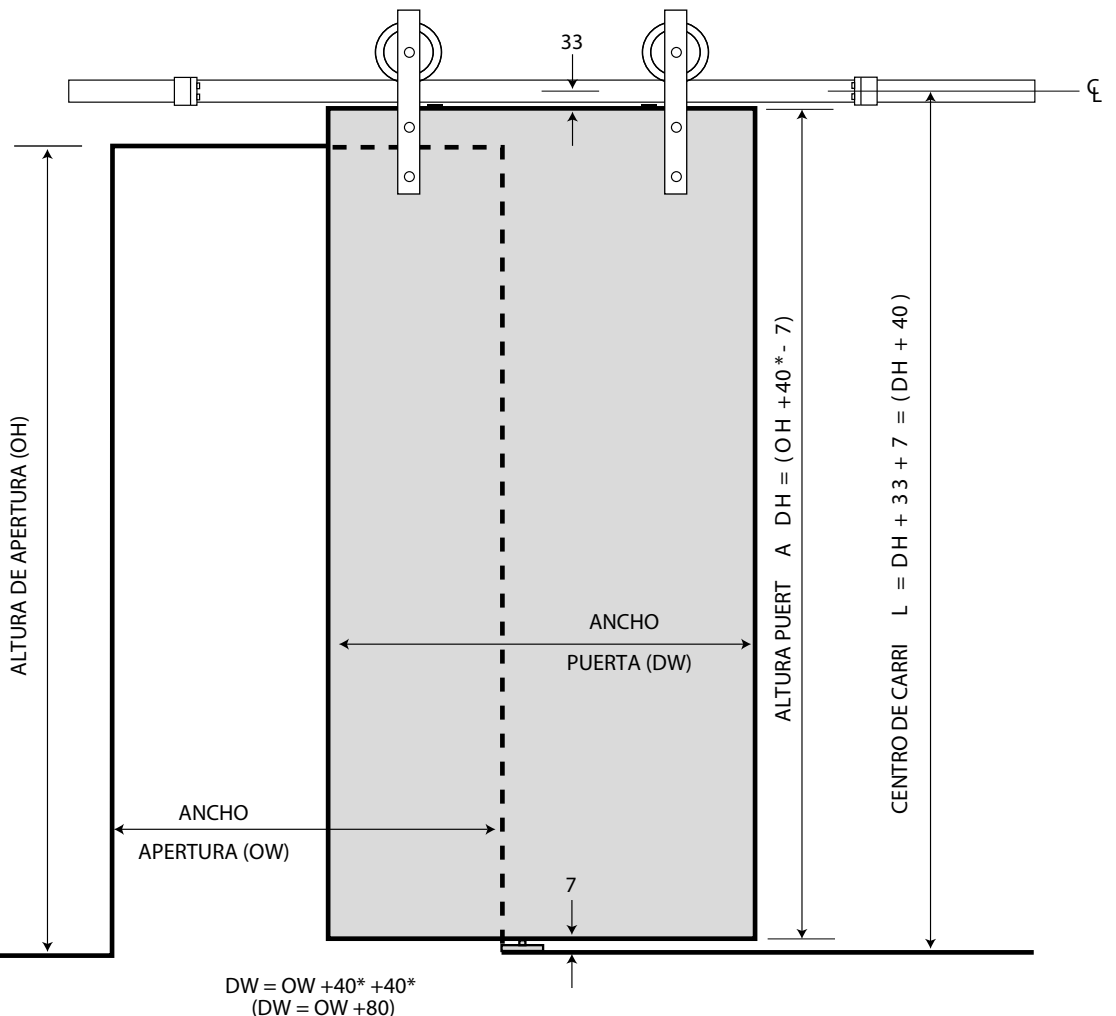

Rustic Grand

Se aconseja al menos 40mm para que solape la puerta

Todas las dimensiones en mm.