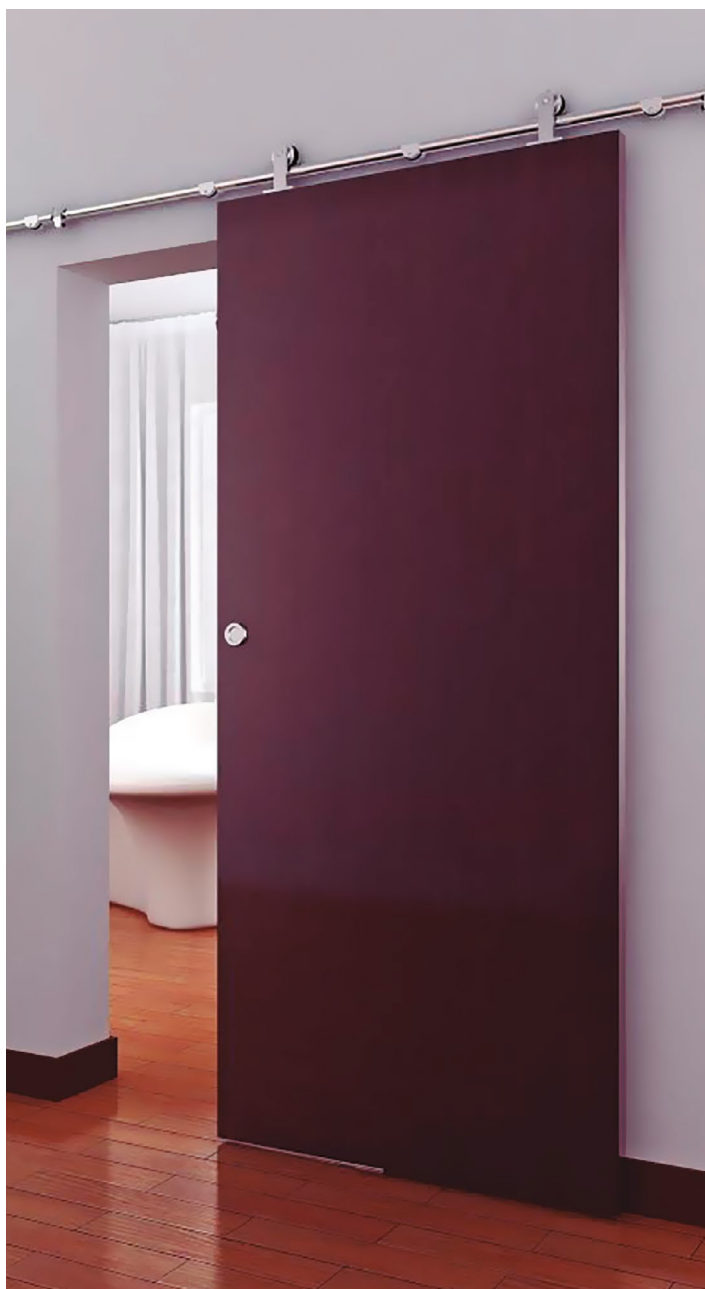

- ✓ MADERA
- ✓ 120 kg

Sistema de acero inoxidable para puertas de madera. Peso máximo de la puerta 120 kg.

Aplicaciones

- Sistema de acero inoxidable para puertas sin marco.
- Sistema para hojas 120 kg. diseñado para hojas de 30-70 mm de grosor.
- Los rodillos han sido diseñados para moverse sin esfuerzo.
- Los frenos están posicionados en el carril para limitar el movimiento de la puerta.

Especificaciones de la puerta

	SC120M/20	SC120M/30
Peso max. de la hoja	120 kg	120 kg
Ancho min. de la hoja	700 mm	700 mm
Altura max. de la hoja	2.500 mm	2.500 mm
Grosor de la hoja	30-70 mm	30-70 mm
Nº Puertas	1	1-2

Especificaciones del kit

Los kits contienen Carril de acero inoxidable de 2 o 3 Mtrs, 2 colgaderos, 4 o 6 abrazaderas, 2 frenos, 1 guía inferior y 2 tapones.

Kit Duo Incluye juego de accesorios para 2 puertas.