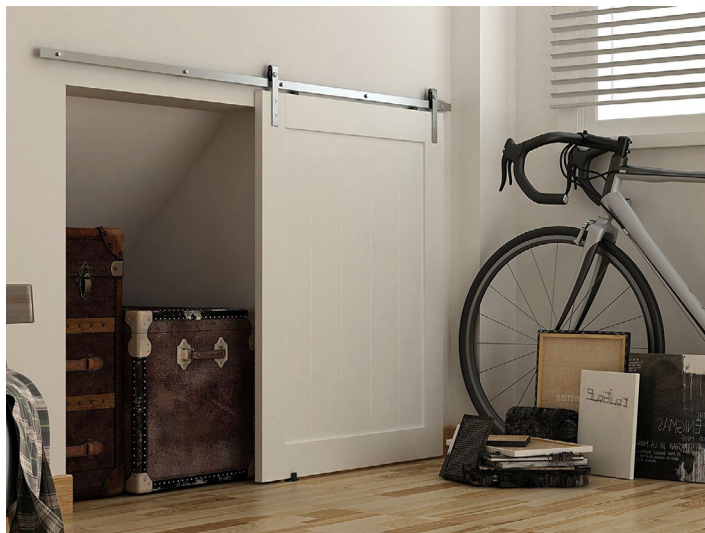

SIENNA MADERA

RUSTIC 25

- ✓ MADERA
- ✓ 25 kg

Sistema de acero inoxidable para puertas de madera. Peso máximo de la puerta 25 kg.

Aplicaciones

- El sistema Rustic 25 está especialmente diseñado para armarios, muebles y decoración, con una estética rústica,
- Fabricado en acero inoxidable.
- Ruedas con rodamientos resistentes al desgaste que garantizan la estabilidad y fluidez de la puerta.
- Fácil de instalar.
- Kit disponible en 1 metro y 1,52 metros