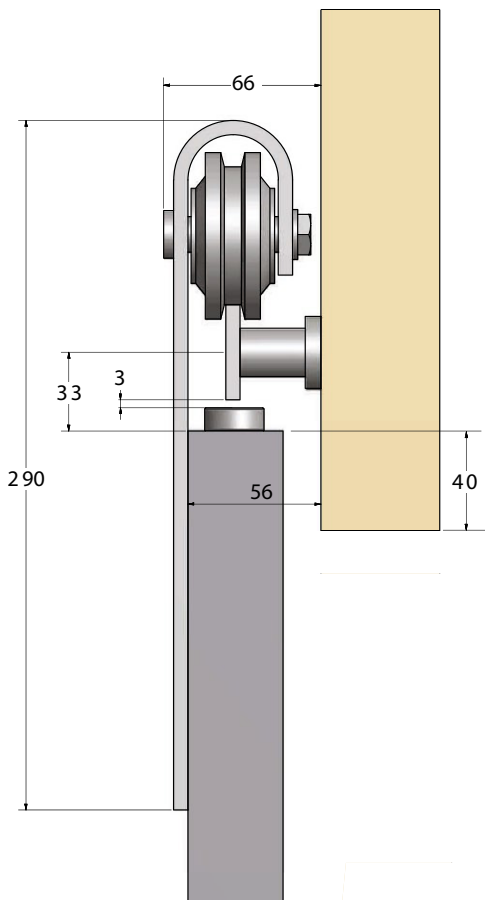

Especificaciones de la puerta

	R25 / 1	R25 / 15	R25 / 18
Peso max. de la hoja	25 kg	25 kg	25 kg
Número de puertas	1	1 ó 2	1 ó 2
Grosor de la hoja	16 a 22 mm	16 a 22 mm	16 a 22 mm

Especificaciones del kit

Especificaciones de la puerta

	R80/18	R80/20	R80/28	R80/30
Peso max. de la hoja	80 kg	80 kg	80 kg	80 kg
Ancho mín. de la hoja	500 mm	500 mm	500 mm	500 mm
Ancho max. de la hoja	900 mm	1.000 mm	1.400 mm	1.500 mm
Número de hojas	1	1	1 ó 2	1 ó 2
Grosor de la hoja	20-46 mm	20-46 mm	20-46 mm	20-46 mm

GAMA COLORES

Rustic 80

Se aconseja al menos 40mm para que solape la puerta

Todas las dimensiones en mm.

Rustic Grand

✓ MADERA

✓ METAL

Aplicaciones

Especificaciones de la puerta

	GR80/20	GR80/28	GR80/30
Peso max. de la hoja	80 kg	80 kg	80 kg
Ancho min. de la hoja	500 mm	500 mm	500 mm
Ancho max. de la hoja	1.000 mm	1.400 mm	1.500 mm
Número de hojas	1	1 ó 2	1 ó 2
Grosor de la hoja	20-46 mm	20-46 mm	20-46 mm