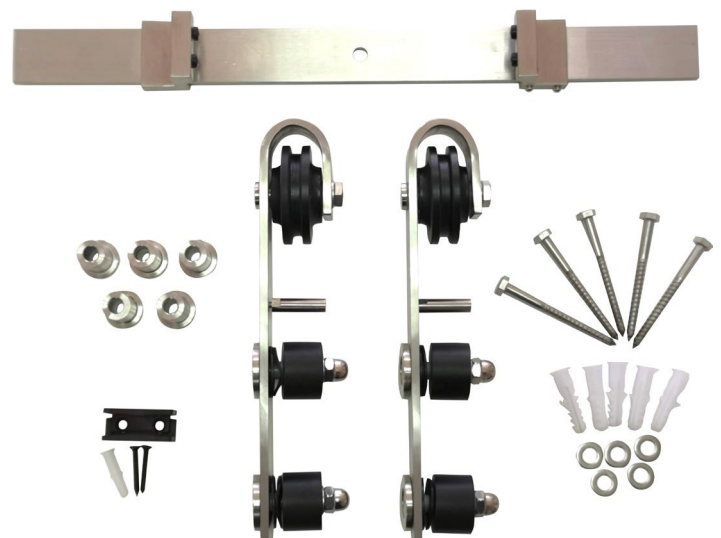

Especificaciones del kit

Los kits contienen 2 colgaderos, 2 frenos, 1 guía inferior, 1 carril de 2 metros ó 2,8 metros, separadores de pared y tornillería.

Kit Duo Incluye juego de accesorios para 2 puertas.