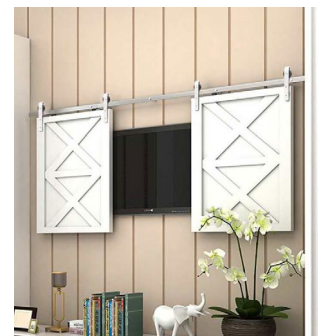

Rustic 25

Para puertas de madera y metálicas hasta 25Kg

Ref.	Descripción	PVP
RS25/1	Kit Rustic Inox 25Kg de 1.000mm	
RS25/15	Kit Rustic Inox 25Kg de 1.500mm	
RS25/15D	Kit Rustic Inox 25Kg de 1.500mm 2Puertas