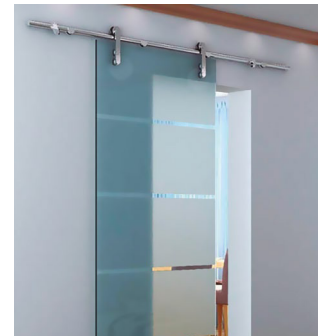

PRECIOS

Sienna Cristal V120

Para puertas de cristal hasta 120Kg

Ref.	Descripción	PVP
SC120V/20	kit Sienna Vidrio 2.000mm para 120kg	
SC120V/30	kit Sienna Vidrio 3.000mm para 120kg	
SC120V/D	Kit Sienna Duo Vidrio 3.000mm