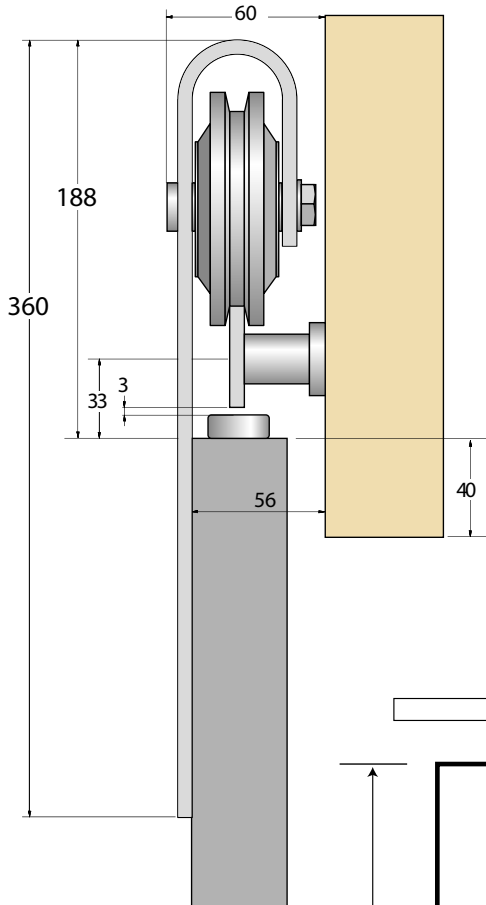

RUSTIC GRAND

Se aconseja al menos 40 mm para que solape la puerta

Todas las dimensiones en mm.