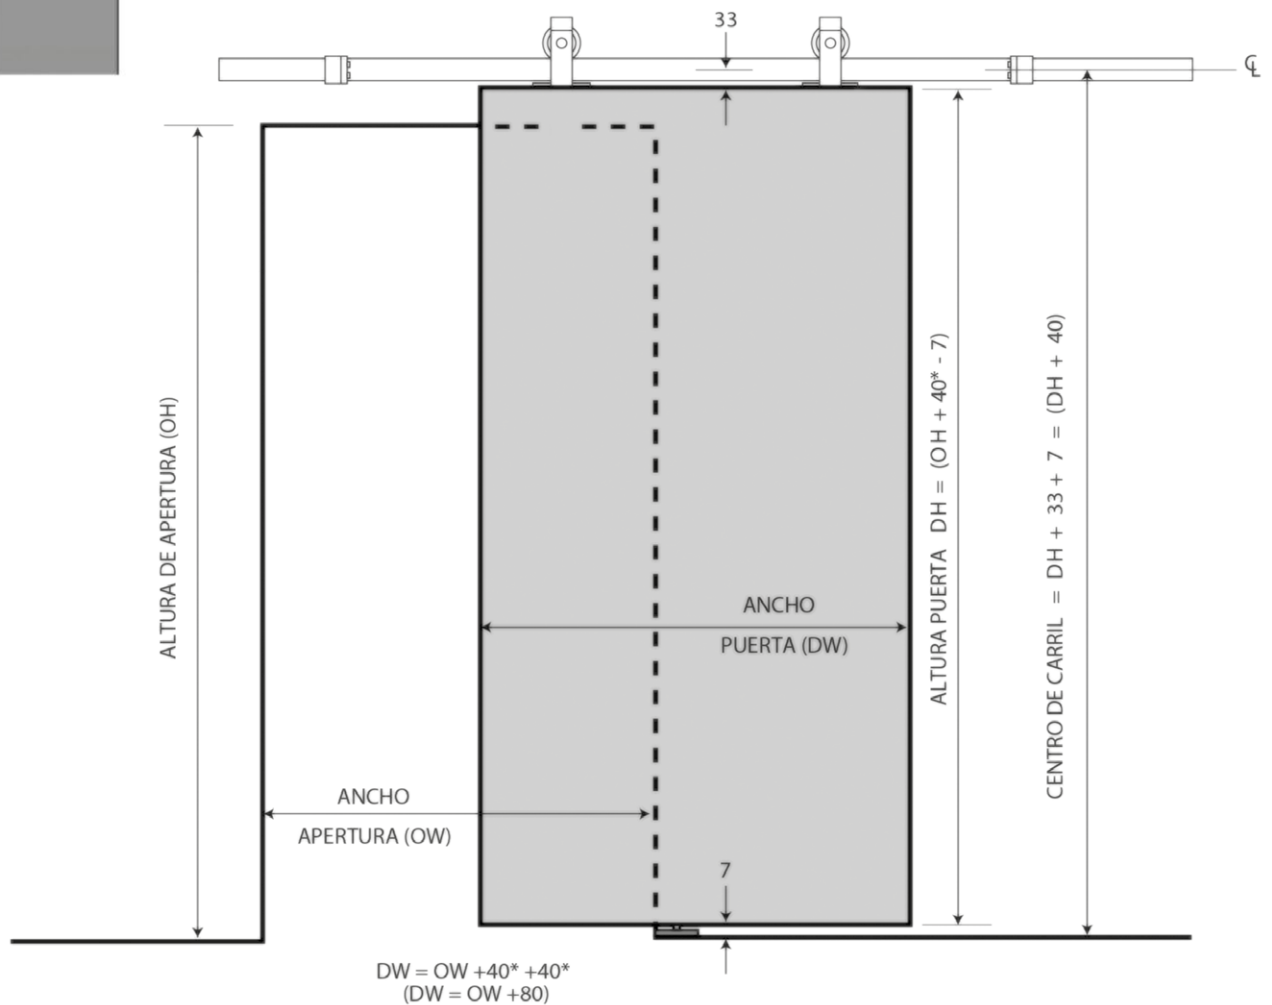

Rustic Top

Se aconseja al menos 40mm para que solape la puerta

Todas las dimensiones en mm.