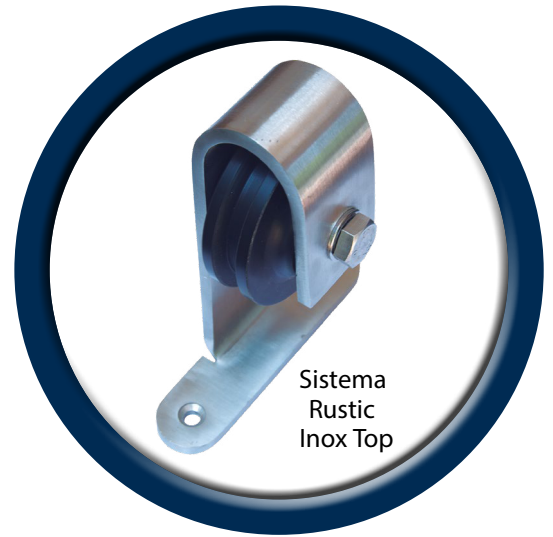

RUSTIC TOP

*PCH Aconseja al menos 40mm para que solape la puerta

Todas las dimensiones en mm.