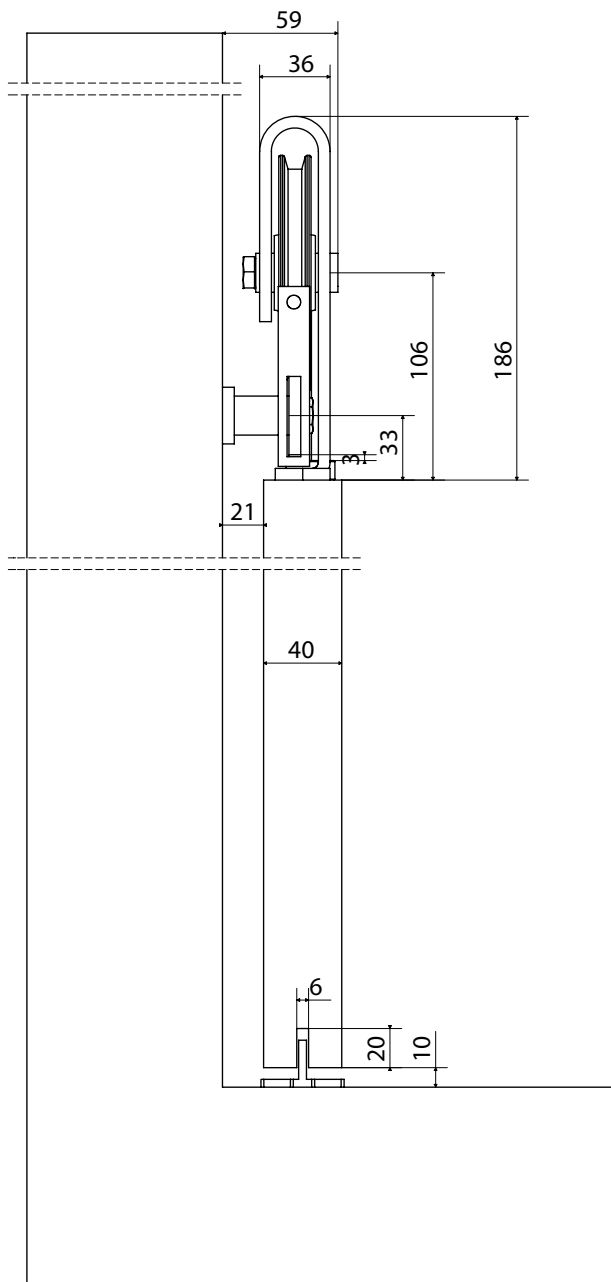

Rustic Grand Top

Se aconseja al menos 40mm para que solape la puerta