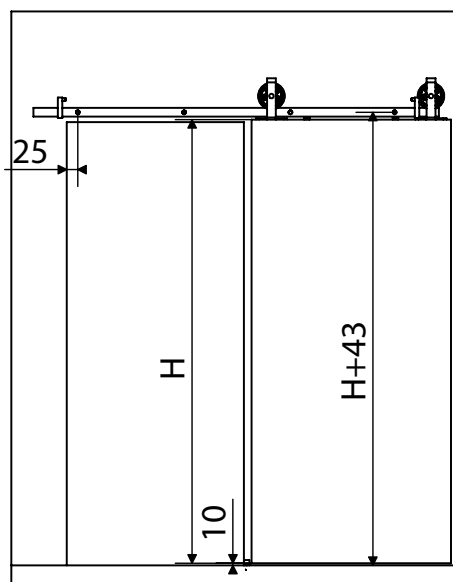

Rustic Grand Top

Se aconseja al menos 40mm para que solape la puerta