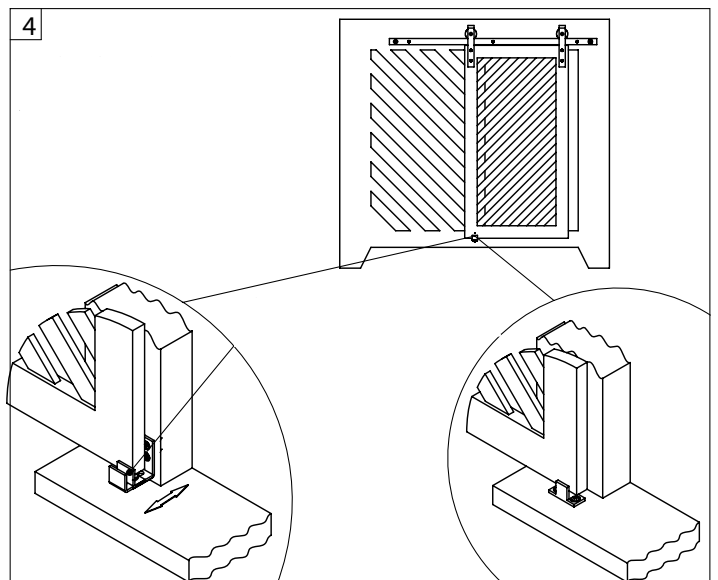

SIENNA MADERA

RUSTIC 25

- ✓ MADERA
- ✓ 25 kg

Sistema de acero inoxidable para puertas de madera. Peso máximo de la puerta 25 kg.

Aplicaciones

- El sistema Rustic 25 está especialmente diseñado para armarios, muebles y decoración, con una estética rústica,
- Fabricado en acero inoxidable.
- Ruedas con rodamientos resistentes al desgaste que garantizan la estabilidad y fluidez de la puerta.
- Fácil de instalar.
- Kit disponible en 1 metro y 1,52 metros

Especificaciones de la puerta

	RS25 / 1	RS25 / 15
Peso max. de la hoja	25 kg	25 kg
Número de puertas	1	1 ó 2
Grosor de la hoja	16 a 22 mm	16 a 22 mm
Ancho Min-Max	300-500	300-750

Especificaciones del kit

Los kits contienen 2 x colgaderos, 2 x frenos, 1 x guía, 1 x carril plano de 1 metro ó 1,52 metros, separadores de pared y tornillería.

Kit Duo incluye juego de accesorios para 2 puertas.

RUSTIC 25

✓ MADERA ✓ 80 kg