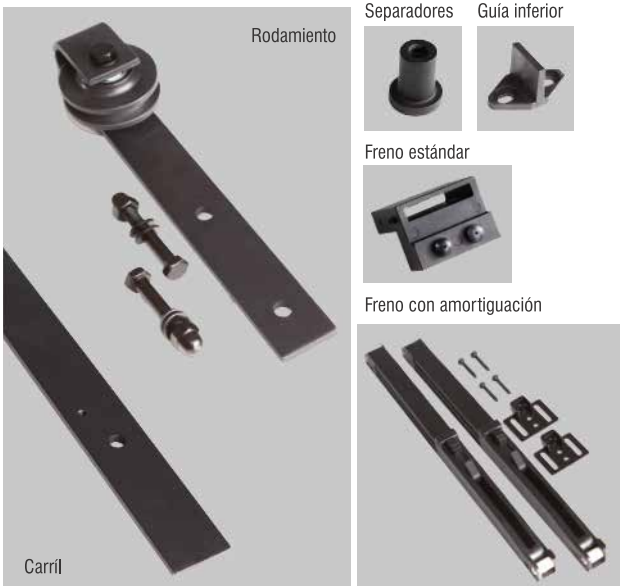

nexo|05®

**Kit Puerta Corredera
Carril Exterior**

N Edición

nexo|05® EXCLUSIVES

Kit Puerta Corredera Carril Exterior

Tanto para ambientes rústicos, como modernos y minimalistas.

Opción para dos hojas con el carril de 3m.

También disponible en acero inox, para ambientes modernos.

Piezas incluidas en el Kit:

Acabado Negro

Código	Descripción	Ref.
41148	Kit carril 2m. freno con amortiguación	KCE2M-A
41150	Kit carril 2m. freno estándar	KCE2M-E
41149	Kit carril 3m. freno con amortiguación	KCE3M-A
41151	Kit carril 3m. freno estándar	KCE3M-E

Acabado Inox

Código	Descripción	Ref.
41152	Kit carril 2m. freno con amortiguación	KCE2M-A
41154	Kit carril 2m. freno estándar	KCE2M-E
41153	Kit carril 3m. freno con amortiguación	KCE3M-A
41155	Kit carril 3m. freno estándar	KCE3M-E