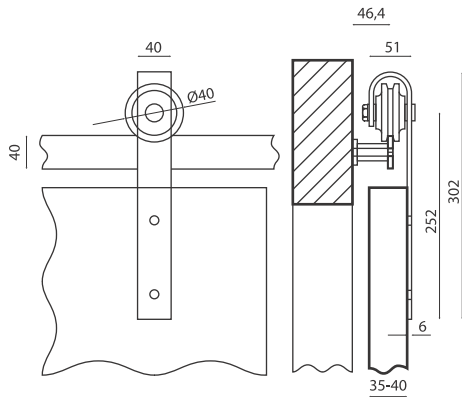

nexo|05®

**Kit Puerta Corredera
Carril Exterior**

N Edición

nexo|05® EXCLUSIVES

Kit Puerta Corredera Carril Exterior

Tanto para ambientes rústicos, como modernos y minimalistas.

Opción para dos hojas con el carril de 3m.

También disponible en acero inox, para ambientes modernos.

Piezas incluidas en el Kit:

Acabado Negro

Código	Descripción	Ref.
41148	Kit carril 2m. freno con amortiguación	KCE2M-A
41150	Kit carril 2m. freno estándar	KCE2M-E
41149	Kit carril 3m. freno con amortiguación	KCE3M-A
41151	Kit carril 3m. freno estándar	KCE3M-E

Acabado Inox

Código	Descripción	Ref.
41152	Kit carril 2m. freno con amortiguación	KCE2M-A
41154	Kit carril 2m. freno estándar	KCE2M-E
41153	Kit carril 3m. freno con amortiguación	KCE3M-A
41155	Kit carril 3m. freno estándar	KCE3M-E