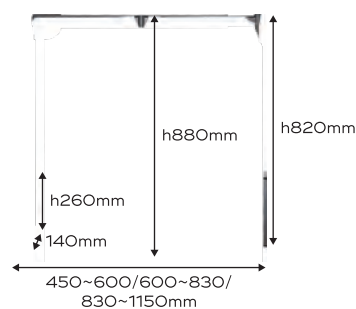

| CÓDIGO | ANCHO | LATERAL |
|--------|-------|-----------|
| 21798 | 305mm | Derecho |
| 21799 | 305mm | Izquierdo |

CARACTERÍSTICAS

- **Altura:** 870mm
- **Fondo:** 478mm
- **Ancho:** 305mm
- **Capacidad máxima:** 20 Kg

- Altura: 138mm •Fondo: 440mm
- Ancho: 300mm
- Capacidad máxima: 20 Kg

COLGADOR BASCULANTE

iNTOO®

38

Ref: INT-AO16
Colgador basculante

ACABADOS

- Moca
- Plata

REF. INT-AO16