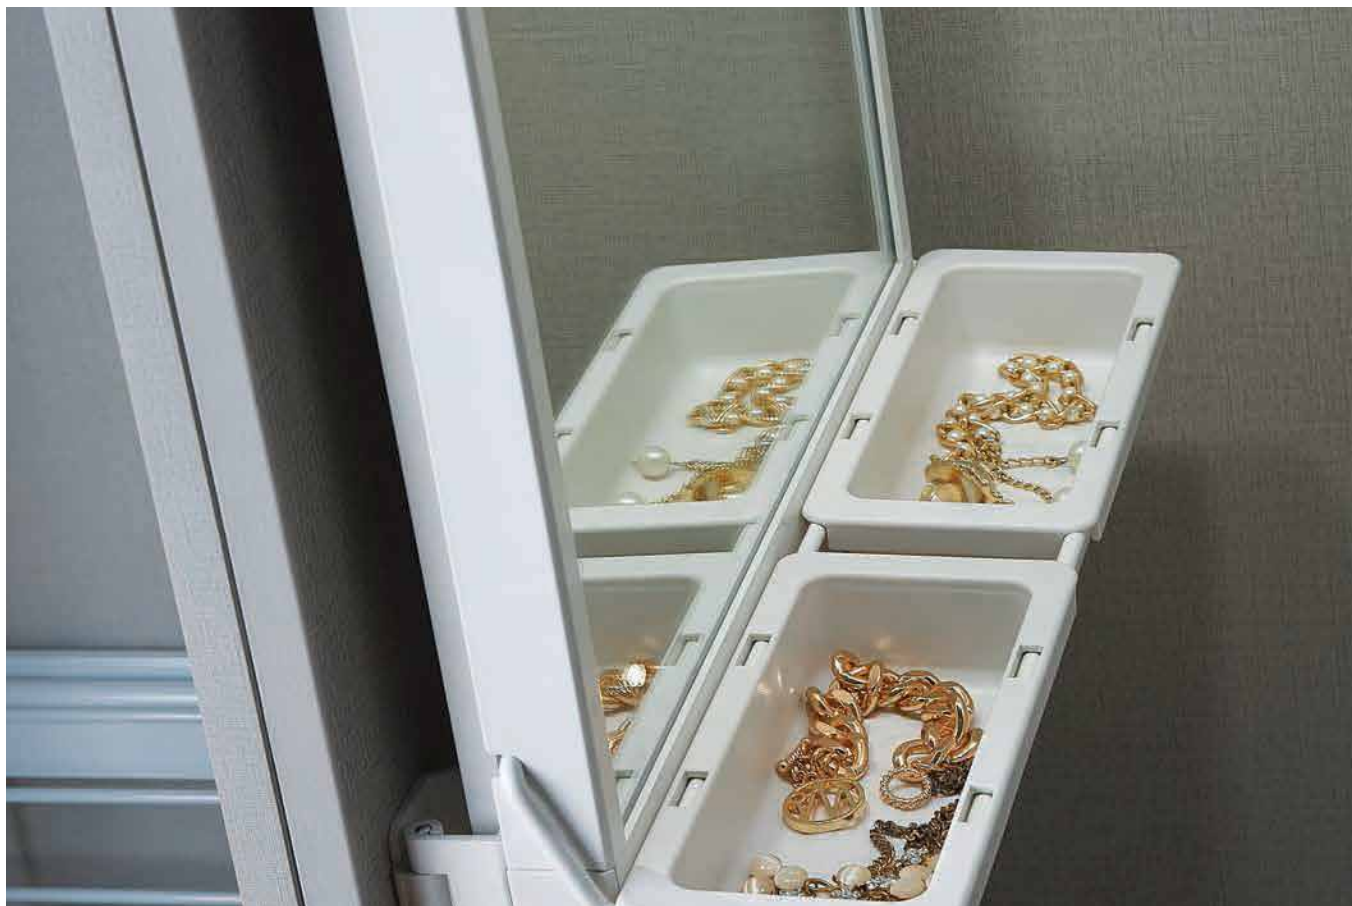

ESPEJO EXTRAIBLE CON ROTACIÓN

iINTOO®

32

Ref: INT-AO11/C
Espejo extraíble con rotación

Con cestas.

ACABADOS

- Blanco
- Moca

REF. INT-AO11/C