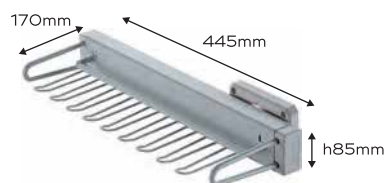

- Altura: 160mm
- Fondo: 445mm
- Ancho: 85mm
- Capacidad máxima: 8 Kg

CORBATERO CINTURONERO

iINTOO®

28

Ref: INT-AO13

Corbatero-cinturonero

Cierre
silencioso

ACABADOS