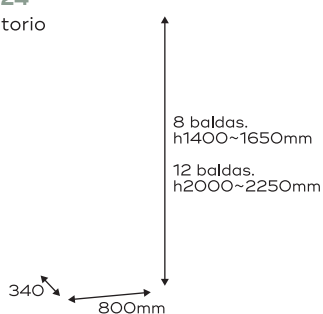

iNTOO
interiorismo c

ZAPATERO GIRATORIO Y EXTRAIBLE

iNTOO®

24

Ref: INT-AO24

Zapatero giratorio
y extraible

CARACTERÍSTICAS

- **Altura:** Extensible, ver tabla inferior. • **Fondo:** 340mm
- **Ancho:** 800mm • **Acho de balda:** 700mm
- **Capacidad máxima:** 32 Kg, 3-4 pares de zapatos por balda.