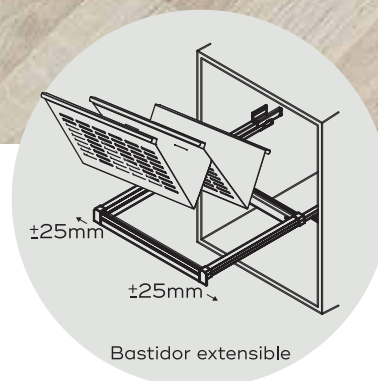

ZAPATERO METÁLICO

iNTOO®

22