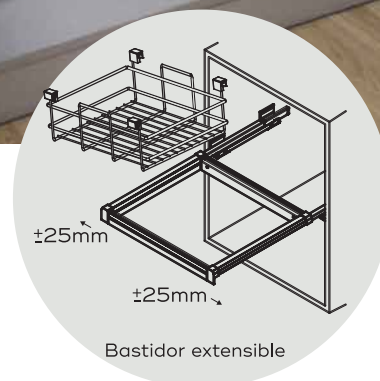

CESTA METÁLICA

iINTOO®

16