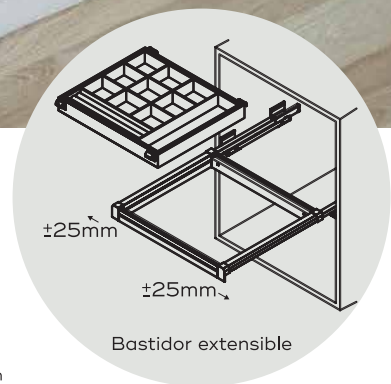

CAJONES ORGANIZADORES

iNTOO®

06

Ref: INT-A001
Joyero

Ref: INT-A002
Organizador con dos tapas

CARACTERÍSTICAS

- **Altura:** 80mm • **Fondo:** 475mm
- **Ancho:** ver tabla inferior.
- **Material del interior:** franela.
- **Capacidad máxima:** 35 Kg