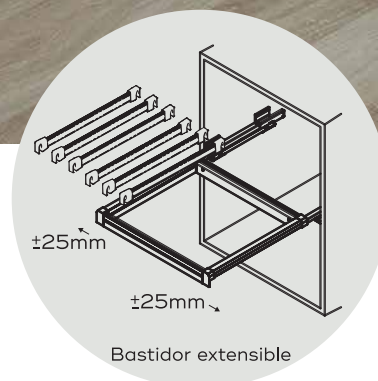

PANTALONERO METÁLICO

iNTOO®

18

CARACTERÍSTICAS

- **Altura:** 60mm
- **Fondo:** 475mm
- **Ancho:** ver tabla inferior.
- **Capacidad máxima:** 35 Kg

ACABADOS

- Blanco
- Moca

x1 SET

REF. INT-A006

ACABADO: Blanco

CÓDIGO	ANCHO	HUECO ARMARIO
21766	564~614mm	600mm
21767	664~714mm	700mm
21768	764~814mm	800mm
21769	864~914mm	900mm

ACABADO: Moca

CÓDIGO	ANCHO	HUECO ARMARIO
21770	564~614mm	600mm
21771	664~714mm	700mm
21772	764~814mm	800mm
21773	864~914mm	900mm

REF. INT-A023

ACABADO: Blanco

CÓDIGO	LARGO
21845	475mm

ACABADO: Moca

CÓDIGO	LARGO
21846	475mm

x10 UDS.