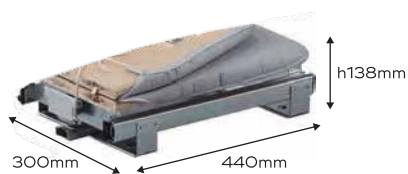

ACABADO: Moca

| CÓDIGO | ANCHO | CÓDIGO | ANCHO |
|--------|-------|--------|-------|
| 21849 | 170mm | 21850 | 170mm |

iNTOO®

iNTOO

TABLA DE PLANCHA

iINTOO®

36

Ref: INT-AO14
Tabla de planchar