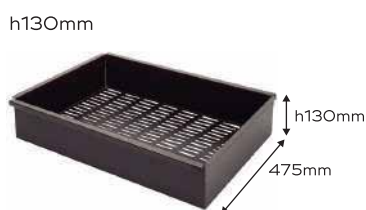

CAJONES ORGANIZADORES

iNTOO®

06

Ref: INT-A001
Joyero

Ref: INT-A002
Organizador con dos tapas

CARACTERÍSTICAS

- **Altura:** 80mm • **Fondo:** 475mm
- **Ancho:** ver tabla inferior.
- **Material del interior:** franela.
- **Capacidad máxima:** 35 Kg

REF. INT-A002

ACABADO: Blanco

| CÓDIGO | ANCHO | HUECO ARMARIO |
|--------|-----------|---------------|
| 21734 | 764~814mm | 800mm |
| 21735 | 864~914mm | 900mm |

ACABADO: Moca

| CÓDIGO | ANCHO | HUECO ARMARIO |
|--------|-----------|---------------|
| 21736 | 764~814mm | 800mm |
| 21737 | 864~914mm | 900mm |

CAJÓN METÁLICO

iNTOO®

08

Ref: INT-A004
Cajón metálico, h80mm

CARACTERÍSTICAS

- **Altura:** 80 y 130mm
- **Fondo:** 475mm
- **Ancho:** ver tabla inferior.
- **Capacidad máxima:** 35 Kg

ACABADOS

- Blanco
- Moca