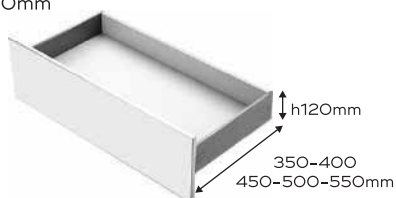

CAJÓN SLIM

iNTOO®

12

Ref: GQS

Cajón modular, h80mm

h120mm

h170mm

CARACTERÍSTICAS

- **Altura:** 80, 120 y 170mm
- **Fondo:** 350-400-450-500-550mm
- **Ancho:** según hueco de armario.
- **Capacidad máxima:** 35 Kg

ACABADOS

- Blanco
- Antracita

x1 SET

h80mm

REF. GQS80

ACABADO: Blanco

CÓDIGO	FONDO
20660	350mm
20661	400mm
20662	450mm
20663	500mm
20664	550mm

ACABADO: Antracita

CÓDIGO	FONDO
20154	350mm
20155	400mm
20156	450mm
20157	500mm
20158	550mm

h120mm

REF. GQS120

ACABADO: Blanco

CÓDIGO	FONDO
20667	350mm
20668	400mm
20669	450mm
20670	500mm
20671	550mm

ACABADO: Antracita

CÓDIGO	FONDO
20161	350mm
20162	400mm
20163	450mm
20164	500mm
20165	550mm

h170mm

REF. GQS170

ACABADO: Blanco

CÓDIGO	FONDO
20674	350mm
20675	400mm
20676	450mm
20677	500mm
20678	550mm

ACABADO: Antracita

CÓDIGO	FONDO
20168	350mm
20169	400mm
20170	450mm
20171	500mm
20172	550mm