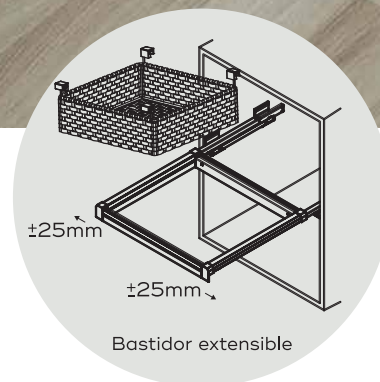

ACABADO: Antracita

| CÓDIGO | FONDO |
|--------|-------|
| 20168 | 350mm |
| 20169 | 400mm |
| 20170 | 450mm |
| 20171 | 500mm |
| 20172 | 550mm |

CESTA RATÁN

iNTOO®

14

Ref: INT-A003

Cesta Ratán

CARACTERÍSTICAS