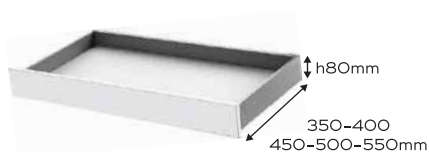

CAJÓN SLIM

iNTOO®

12

Ref: GQS

Cajón modular, h80mm

h120mm

h170mm

CARACTERÍSTICAS