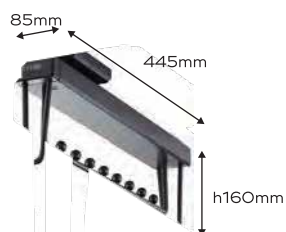

iNTOO
interiorismo c

ZAPATERO GIRATORIO Y EXTRAIBLE

iNTOO®

24

Ref: INT-AO24

Zapatero giratorio
y extraible

CARACTERÍSTICAS

- **Altura:** Extensible, ver tabla inferior. • **Fondo:** 340mm
- **Ancho:** 800mm • **Acho de balda:** 700mm
- **Capacidad máxima:** 32 Kg, 3-4 pares de zapatos por balda.

| CÓDIGO | ALTURA | BALDAS |
|--------|-------------|--------|
| 26865 | 1400-1650mm | 8 |
| 26867 | 2000-2250mm | 12 |

COLGADOR PERCHAS

iINTOO®

26

Ref: INT-AO12
Colgador de perchas

Cierre
silencioso

ACABADOS