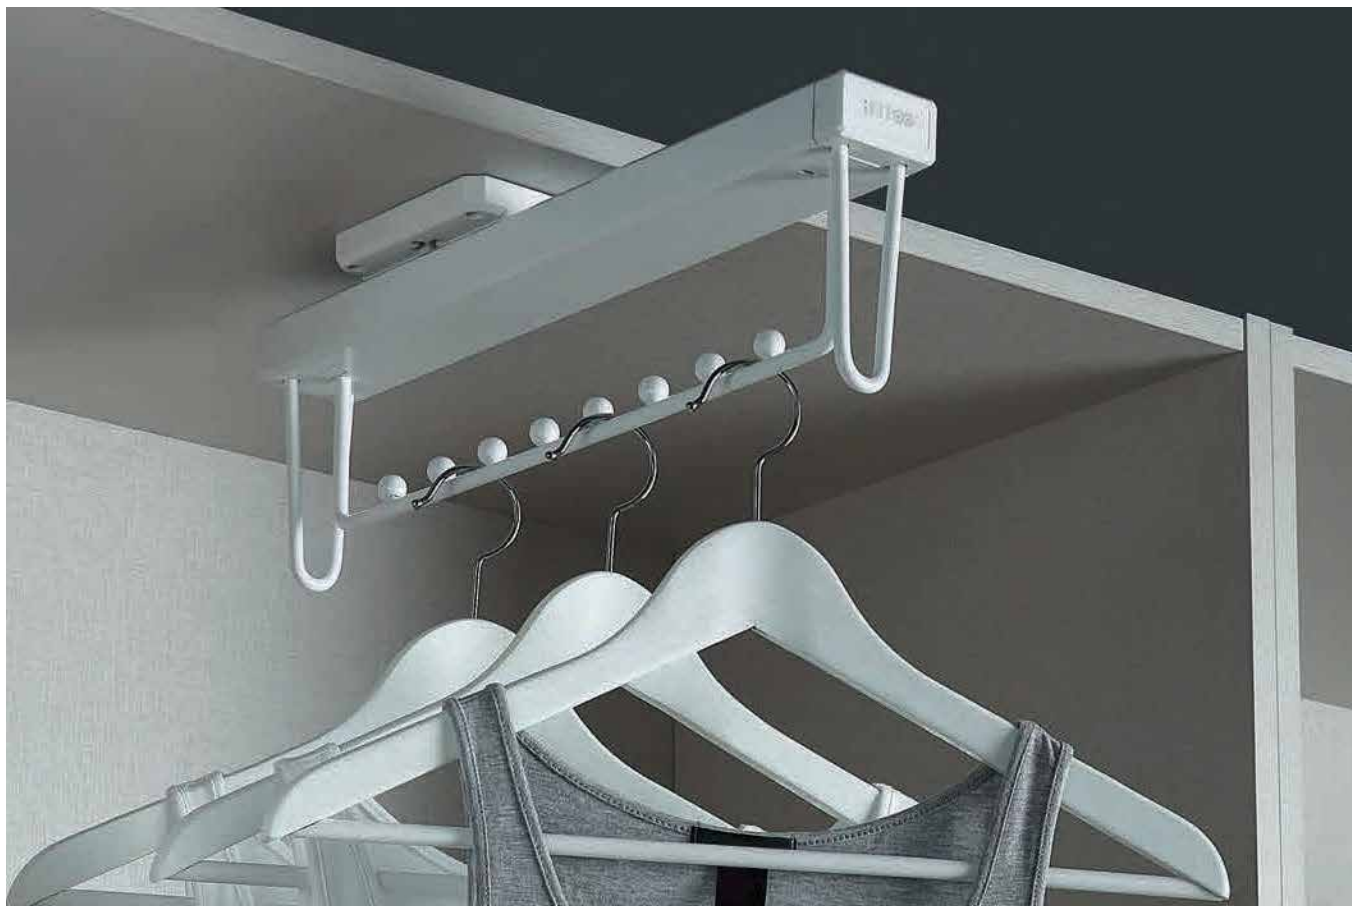

| CÓDIGO | ALTURA | BALDAS |
|--------|-------------|--------|
| 26865 | 1400-1650mm | 8 |
| 26867 | 2000-2250mm | 12 |

COLGADOR PERCHAS

iINTOO®

26

Ref: INT-AO12
Colgador de perchas

Cierre
silencioso

ACABADOS