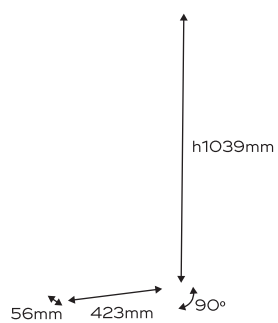

Ref: INT-AO11
Espejo extraíble con rotación