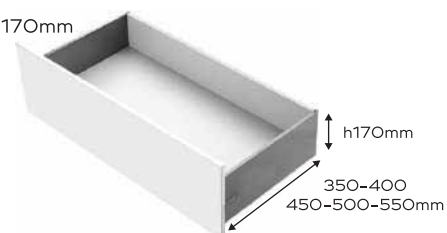

CAJÓN CRISTAL

iINTOO®

10

Ref: INT-A009

Cajón cristal

CARACTERÍSTICAS

- **Altura:** 130mm • **Fondo:** 450mm
- **Ancho:** ver tabla inferior.
- **Capacidad máxima:** 30 Kg

 Guías sincronizadas

CAJÓN SLIM

iNTOO®

12

Ref: GQS

Cajón modular, h80mm

h120mm

h170mm

CARACTERÍSTICAS

- **Altura:** 80, 120 y 170mm
- **Fondo:** 350-400-450-500-550mm
- **Ancho:** según hueco de armario.
- **Capacidad máxima:** 35 Kg

ACABADOS

- Blanco
- Antracita

x1 SET

h80mm

REF. GQS80

ACABADO: Blanco

| CÓDIGO | FONDO |
|--------|-------|
| 20660 | 350mm |
| 20661 | 400mm |
| 20662 | 450mm |
| 20663 | 500mm |
| 20664 | 550mm |